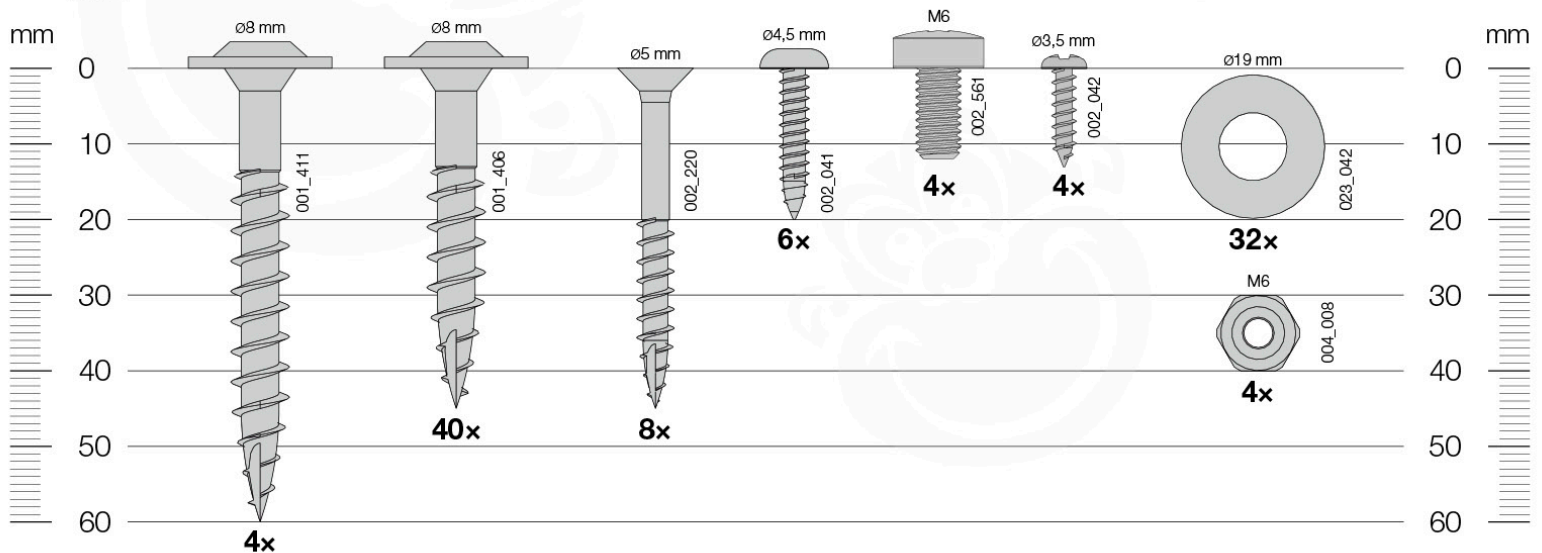

EN 71-1,-2,-3,-8&9

Content

401_600

<p>1x 122_134</p> 	<p>1x 122_112</p> 	<p>1x 040_805</p> <p>1x 040_065</p> 	<p>1x 120_243</p> <p>4x 120_005</p> 	<p>1x 104_210</p> 
<p>2x 005_051</p> 	<p>4x 007_001</p> 	<p>4x 101_003</p> 	<p>1x 104_403</p> <p>ø7,5 mm 008_034</p> 	
<p>1x 100_065</p> 	<p>2x 005_071</p> 	<p>2x 005_071</p> 	<p>1x 022_910</p> 	<p>1x 103_901</p> 

Hardware

100_065

Timber Jungle Swing 220cm

601_601

min. 6,8 cm
max. 9,5 cm

5x

2x

Timber Jungle Swing 250cm

601_602

min. 8,5 cm
max. 9,5 cm

5x

2x

1a

1b

1c

1d