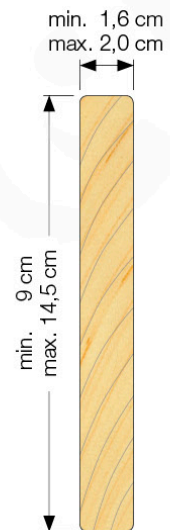

EN 71-1,-2,-3,-8&9

Content

401_600

<p>1x 122_134</p> 	<p>1x 122_112</p> 	<p>1x 040_805</p> <p>1x 040_065</p> 	<p>1x 120_243</p> <p>4x 120_005</p> 	<p>1x 104_210</p> 
<p>2x 005_051</p> 	<p>4x 007_001</p> 	<p>4x 101_003</p> 	<p>1x 104_403</p> <p>ø7,5 mm 008_034</p> 	
<p>1x 100_065</p> 	<p>2x 005_071</p> 	<p>2x 005_071</p> 	<p>1x 022_910</p> 	<p>1x 103_901</p> 

Hardware

100_065

Timber Jungle Swing 220cm

601_601

min. 6,8 cm
max. 9,5 cm

5x

2x

Timber Jungle Swing 250cm

601_602

min. 8,5 cm
max. 9,5 cm

5x

2x

1a

1b

1c

1d