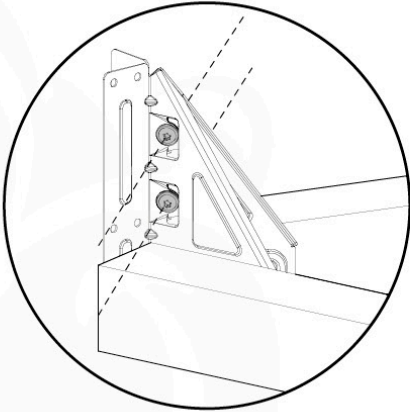

3b

4x
002_561
004_008