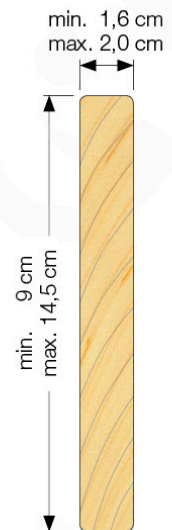

EN 71-1,-2,-3,-8&9

Content

401_600

<p>1x 122_134</p> 	<p>1x 122_112</p> 	<p>1x 040_805</p> <p>1x 040_065</p> 	<p>1x 120_243</p> <p>4x 120_005</p> 	<p>1x 104_210</p> 
<p>2x 005_051</p> 	<p>4x 007_001</p> 	<p>4x 101_003</p> 	<p>1x 104_403</p> <p>ø7,5 mm 008_034</p> 	
<p>1x 100_065</p> 	<p>2x 005_071</p> 	<p>2x 005_071</p> 	<p>1x 022_910</p> 	<p>1x 103_901</p> 

Hardware

100_065

Timber Jungle Swing 220cm

601_601

min. 6,8 cm
max. 9,5 cm

5x

2x

Timber Jungle Swing 250cm

601_602

min. 8,5 cm
max. 9,5 cm

5x

2x

1a

1b

1c

1d