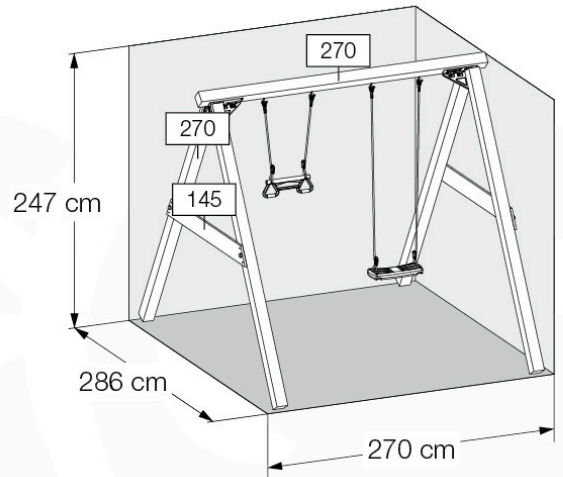

Hardware

100_065

Timber Jungle Swing 220cm

601_601

min. 6,8 cm
max. 9,5 cm

5x

2x

Timber Jungle Swing 250cm

601_602

min. 8,5 cm
max. 9,5 cm

5x

2x

1a

1b

1c

1d