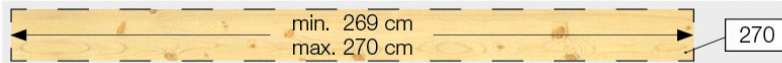

Hardware

100_065

Timber Jungle Swing 220cm

601_601

min. 6,8 cm
max. 9,5 cm

5x

2x

Timber Jungle Swing 250cm

601_602

min. 8,5 cm
max. 9,5 cm

5x

2x

1a

1b

1c

1d