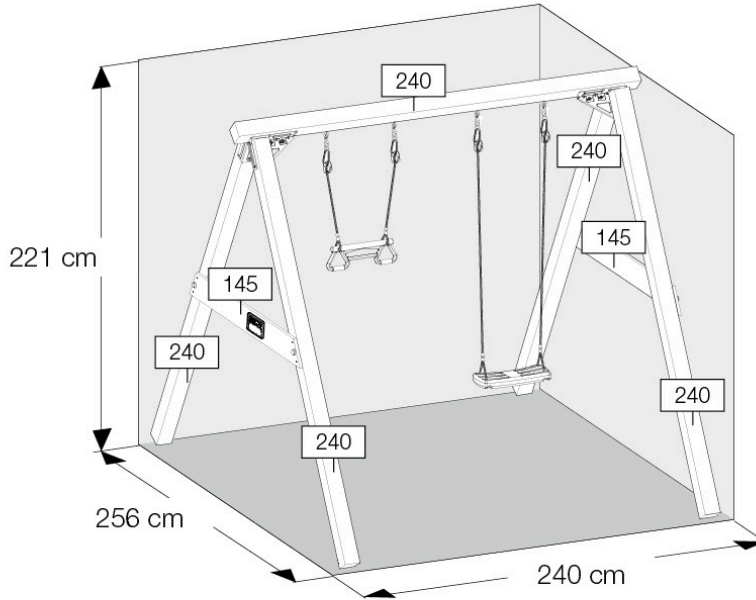

Part 2

Assembly

Instructions

Jungle Swing 220 cm

801_601

Jungle Swing 250 cm

801_602

Jungle Gym

601_602

min. 8,5 cm
max. 9,5 cm

5x

2x

1a

1b

1c

1d