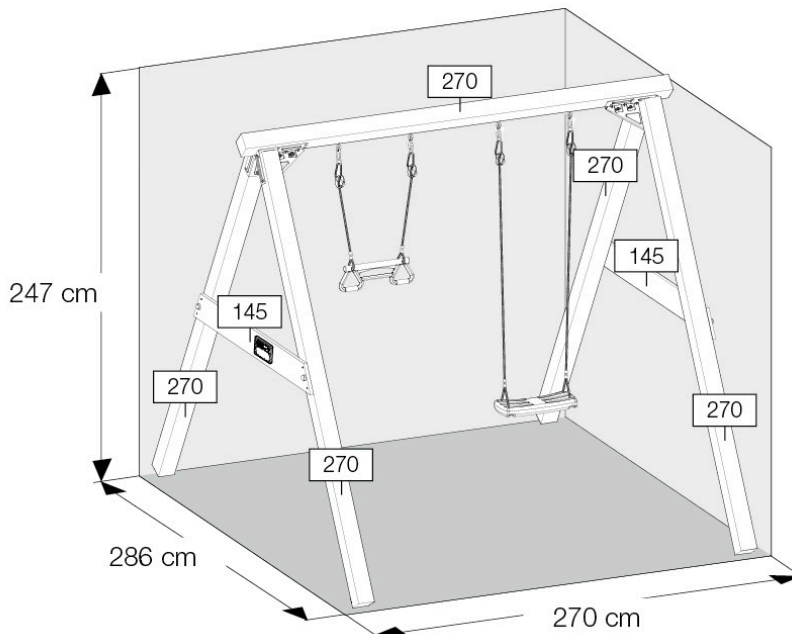

Part 2

Assembly

Instructions

Jungle Swing 220 cm

801_601

Jungle Swing 250 cm

801_602

Jungle Gym

601_602

min. 8,5 cm
max. 9,5 cm

5x

2x

1a

1b

1c

1d