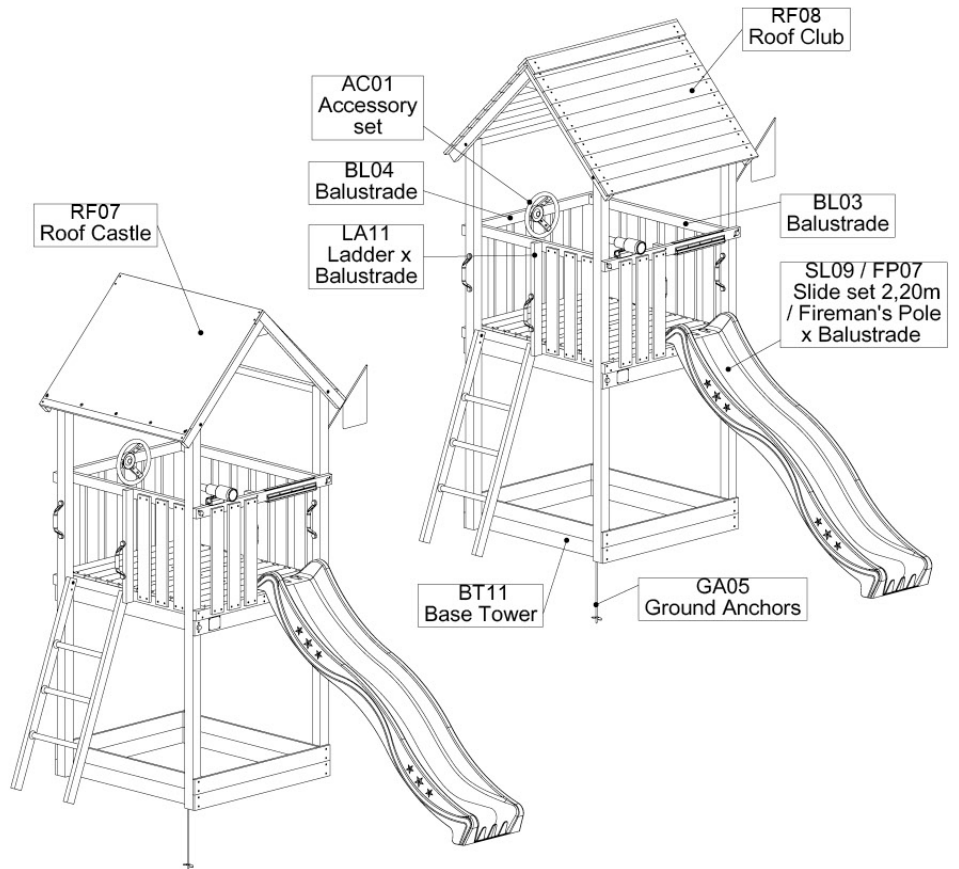

Part 2

Assembly

Instructions

Jungle Club 2.1 &

801_130

Jungle Castle 2.1

801_131

AK120125 info - 809 - 30-11-2020 - v1

Timber

Jungle Club 2.1 | Castle 2.1

L			
		601_130 Jungle Club 2.1	601_131 Jungle Castle 2.1
A240	239cm - 240cm	4 x	4 x
-	-	-	-
C130 C114 C96 C90 C70	129cm - 130cm 113cm - 114cm 95cm - 97cm 89cm - 90cm 69cm - 70cm	2 x 9 x 2 x 2 x 2 x	2 x 9 x 2 x 2 x 2 x
D127 D120 D114 D100 D65	126cm - 127cm 119cm - 120cm 113cm - 114cm 99cm - 100cm 64cm - 65cm	18 - 24 x 12 x 13 - 14 x 19 x	 3 x 12 x 13 - 14 x 19 x