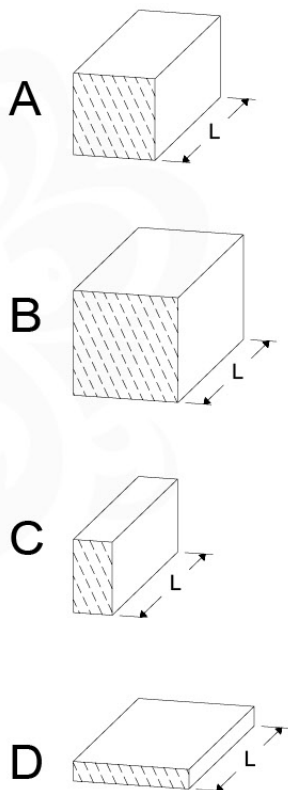

What's in the delivery?

401_125 / 123_222 (Jungle Castle 2.1)

<p>1x 040_805</p> <p>1x 040_030</p>	<p>1x 022_300</p>	<p>1x 120_024</p>	<p>2x 007_001</p>	<p>4x 022_320</p>
<p>1x 103_901</p>	<p>1x 122_302</p> <p>1x 022_800</p>	<p>1x 123_200</p>	<p>1x 104_107</p>	<p>1x 100_051</p>
<p>1x 022_910</p>	<p>3x 005_03x</p> <p>6x 022_835</p>	<p>8x 120_005</p>	<p>1x 120_400</p> <p>9x 022_845</p>	<p>(Jungle Castle 2.1) 1x 123_222</p> <p>120 cm</p> <p>Canvas</p>

Timber

Jungle Club 2.1 | Castle 2.1

L			
		601_130 Jungle Club 2.1	601_131 Jungle Castle 2.1
A240	239cm - 240cm	4 x	4 x
-	-	-	-
C130 C114 C96 C90 C70	129cm - 130cm 113cm - 114cm 95cm - 97cm 89cm - 90cm 69cm - 70cm	2 x 9 x 2 x 2 x 2 x	2 x 9 x 2 x 2 x 2 x
D127 D120 D114 D100 D65	126cm - 127cm 119cm - 120cm 113cm - 114cm 99cm - 100cm 64cm - 65cm	18 - 24 x 12 x 13 - 14 x 19 x	 3 x 12 x 13 - 14 x 19 x