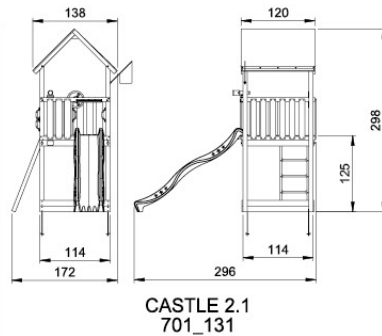

Part 2

Assembly

Instructions

Jungle Club 2.1 &

801_130

Jungle Castle 2.1

801_131

AK120125 info - 809 - 30-11-2020 - v1

Timber

Jungle Club 2.1 | Castle 2.1

L			
		601_130 Jungle Club 2.1	601_131 Jungle Castle 2.1
A240	239cm - 240cm	4 x	4 x
-	-	-	-
C130 C114 C96 C90 C70	129cm - 130cm 113cm - 114cm 95cm - 97cm 89cm - 90cm 69cm - 70cm	2 x 9 x 2 x 2 x 2 x	2 x 9 x 2 x 2 x 2 x
D127 D120 D114 D100 D65	126cm - 127cm 119cm - 120cm 113cm - 114cm 99cm - 100cm 64cm - 65cm	18 - 24 x 12 x 13 - 14 x 19 x	 3 x 12 x 13 - 14 x 19 x