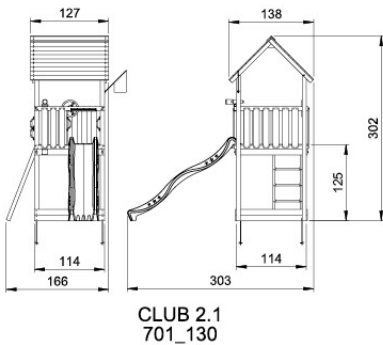

Part 2

Assembly

Instructions

Jungle Club 2.1 &

801_130

Jungle Castle 2.1

801_131

AK120125 info - 809 - 30-11-2020 - v1

What's in the delivery?

401_125 / 123_222 (Jungle Castle 2.1)

<p>1x 040_805</p> <p>1x 040_030</p>	<p>1x 022_300</p>	<p>1x 120_024</p>	<p>2x 007_001</p>	<p>4x 022_320</p>
<p>1x 103_901</p>	<p>1x 122_302</p> <p>1x 022_800</p>	<p>1x 123_200</p>	<p>1x 104_107</p>	<p>1x 100_051</p>
<p>1x 022_910</p>	<p>3x 005_03x</p> <p>6x 022_835</p>	<p>8x 120_005</p>	<p>1x 120_400</p> <p>9x 022_845</p>	<p>(Jungle Castle 2.1) 1x 123_222</p> <p>120 cm</p> <p>Canvas</p>

Timber

Jungle Club 2.1 | Castle 2.1

L			
		601_130 Jungle Club 2.1	601_131 Jungle Castle 2.1
A240	239cm - 240cm	4 x	4 x
-	-	-	-
C130 C114 C96 C90 C70	129cm - 130cm 113cm - 114cm 95cm - 97cm 89cm - 90cm 69cm - 70cm	2 x 9 x 2 x 2 x 2 x	2 x 9 x 2 x 2 x 2 x
D127 D120 D114 D100 D65	126cm - 127cm 119cm - 120cm 113cm - 114cm 99cm - 100cm 64cm - 65cm	18 - 24 x 12 x 13 - 14 x 19 x	 3 x 12 x 13 - 14 x 19 x