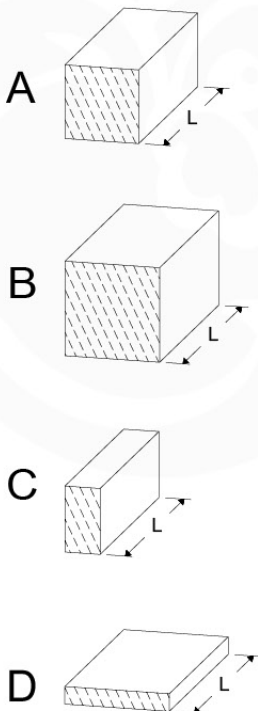

02 Timber

Frames

Modules

Jungle Swing Frame | Swing Module

		L					
		657_101 1-Swing Frame 200	657_102 2-Swing Frame 200	657_151 1-Swing Frame 220	657_152 2-Swing Frame 220	650_178 1-Swing Module	650_179 2-Swing Module
A240 A220	239cm - 240cm 219cm - 220cm	2 x	2 x	2 x	2 x		
B240 B220 B140	239cm - 240cm 219cm - 220cm 139cm - 140cm	1 x	1 x	1 x	1 x	2 x 1 x	3 x
C37	36cm - 37cm	2 x	2 x	2 x	2 x	2 x	2 x
D180 D141	179cm - 180cm 140cm - 141cm	2 x	2 x	2 x	2 x	1 x 1 x	1 x 1 x