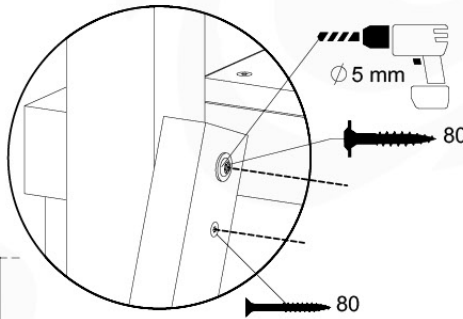

Ladder 120x Bakstrade - P02 UL - 30-11-2020 - v1.0

10-1

10-2

10-3

10-4

10-5

11 Swing Frame / Climb Frame

12