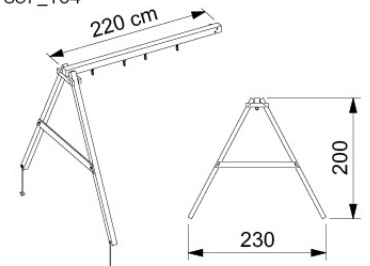

2-Swing Frame 200

857_104