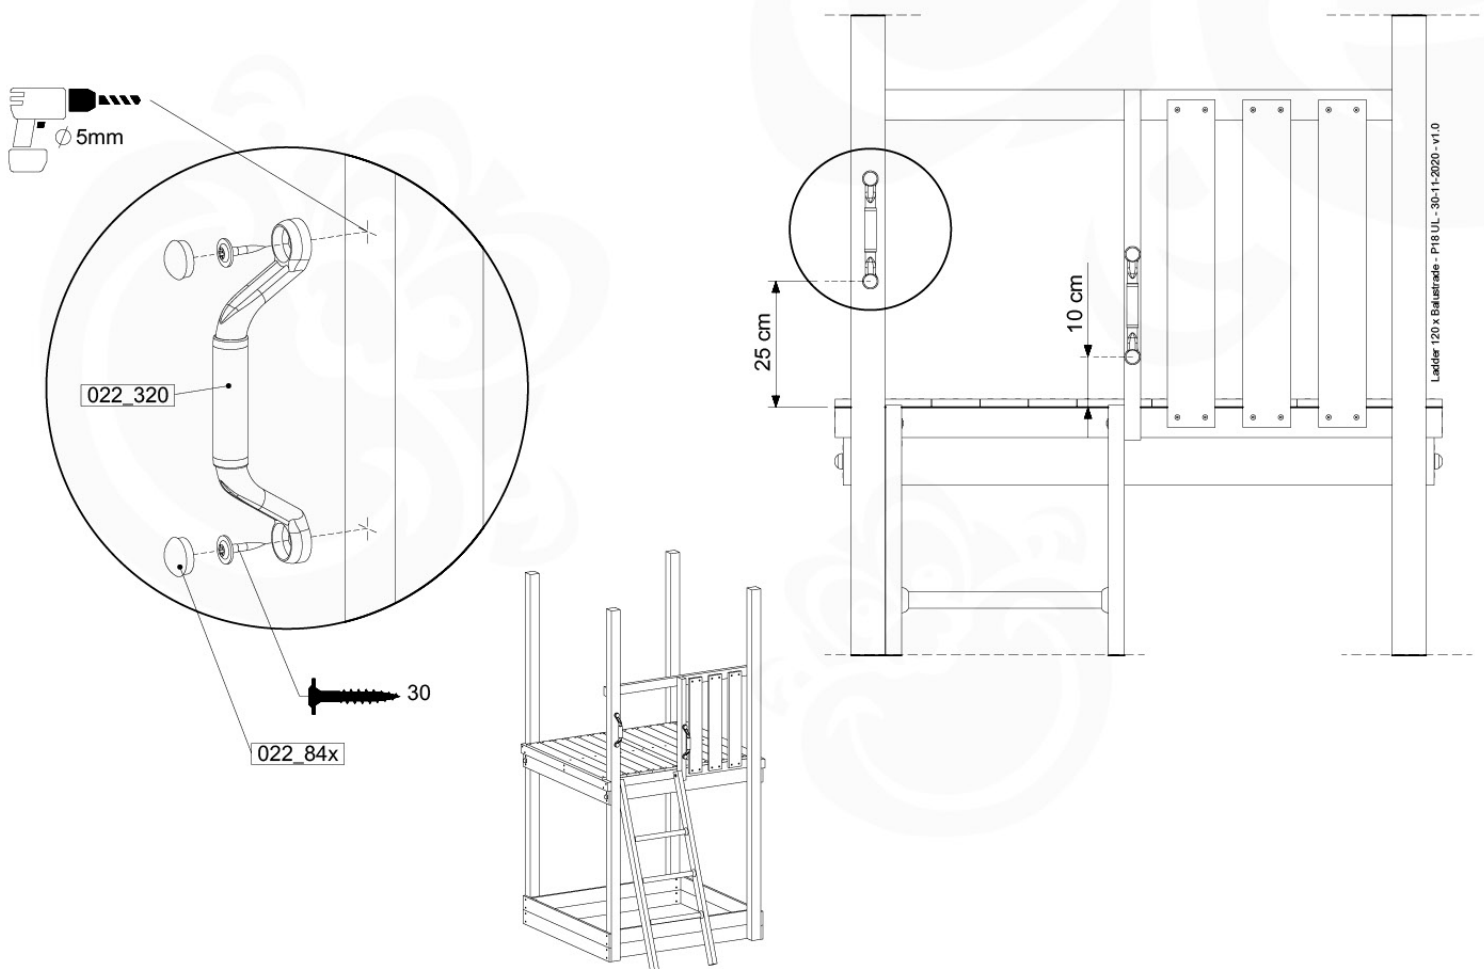

Ladder 120 x Balustrade - P02 UL - 30-11-2020 - v1.0

Assemble the Ladder 2.1

07-1

Ladder 120 x Balustrade - P06 125 - 30-11-2020 - v1.0

07-4

07-5

08 Swing Frame / Climb Frame

09