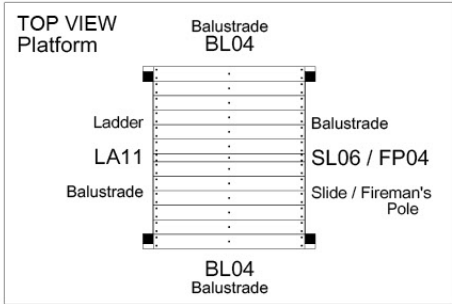

Part 2

Assembly

Instructions

Jungle House 2.1

801_126

HOUSE 2.1
701_126

Jungle Gym

BACKYARD PLAYGROUNDS

since 1988

EN. Warnings. Only for domestic use. Maximum number of users is 6. **DE.** Achtung. Nur für den Hausgebrauch. Maximale Benutzerzahl: 6. **FR.** Attention. Réservé à un usage familial. Le nombre maximal d'utilisateurs est de 6. **NL.** Waarschuwingen. Uitsluitend voor huishoudelijk gebruik. Het maximale aantal gebruikers is 6. **BG.** Внимание. За употреба само в домашни условия. Максималният брой потребители е 6. **CS.** Varování. Jen pro domácí použití. Maximální počet uživatelů je 6. **DA.** Advarsel. Kun til privat brug. Maksimum antal brugere er 6. **EL.** Προειδοποίηση. Μόνο για οικιακή χρήση. Μέγιστος αριθμός χρηστών 6. **ES.** Advertencias. Solo para uso doméstico. Número máximo de usuarios: 6. **ET.** Hoiatused. Ainult koduseks kasutamiseks. Maksimaalne kasutajate arv on 6. **FI.** Varoitukset. Ainoastaan kotikäyttöön. Käyttäjää yhteensä enintään 6. **HR.** Upozorenja. Samo za kućansku uporabu. Maksimalan broj korisnika je 6. **HU.** Figyelmeztetések. Csak otthoni használatra! A használók max. száma: 6. **IS.** Varnaðarorð. Eingöngu fyrir einkanoðkun í heimahúsum og á einkalóðum. Hámarksfjöldi notenda er 6. **IT.** Avvertenze. Solo per uso domestico. Massimo numero di utenti è 6. **LT.** Įspėjimai. Tik buitnam naudojimui. Maksimalus naudotojų skaičius 6. **LX.** Erbindningar. Izमतत तिक मज्हास. Maksimalais lietotāju skaits ir 6. **NO.** Advarsel. Kun for privat bruk. Maksimalt antall brukere er 6. **PL.** Ostrzeżenia. Wyłącznie do użytku domowego. Maksymalna liczba użytkowników to 6. **PT.** Avisos. Apenas para uso doméstico. O número máximo de utilizadores é 6. **RO.** Avertismente. Numarul maxim de utilizatori este 6. **RU.** Предостережения. Только для домашнего использования. Максимальное количество пользователей - 6. **SK.** Upozornenia. Iba na domáce použitie. Maximálne množstvo osôb je 6. **SL.** Opozorila. Samo za domačo uporabo. Maksimalno število uporabnikov je 6. **SR.** Upozorenja. Samo za kućnu upotrebu. Maksimalan broj korisnika je 6. **SV.** Varningar. Endast för hemmabruk. Det maximala antalet användare är 6. **TR.** Uyarılar. Sadece ev kullanımı için. Maksimum kullanıcı sayısı 6.