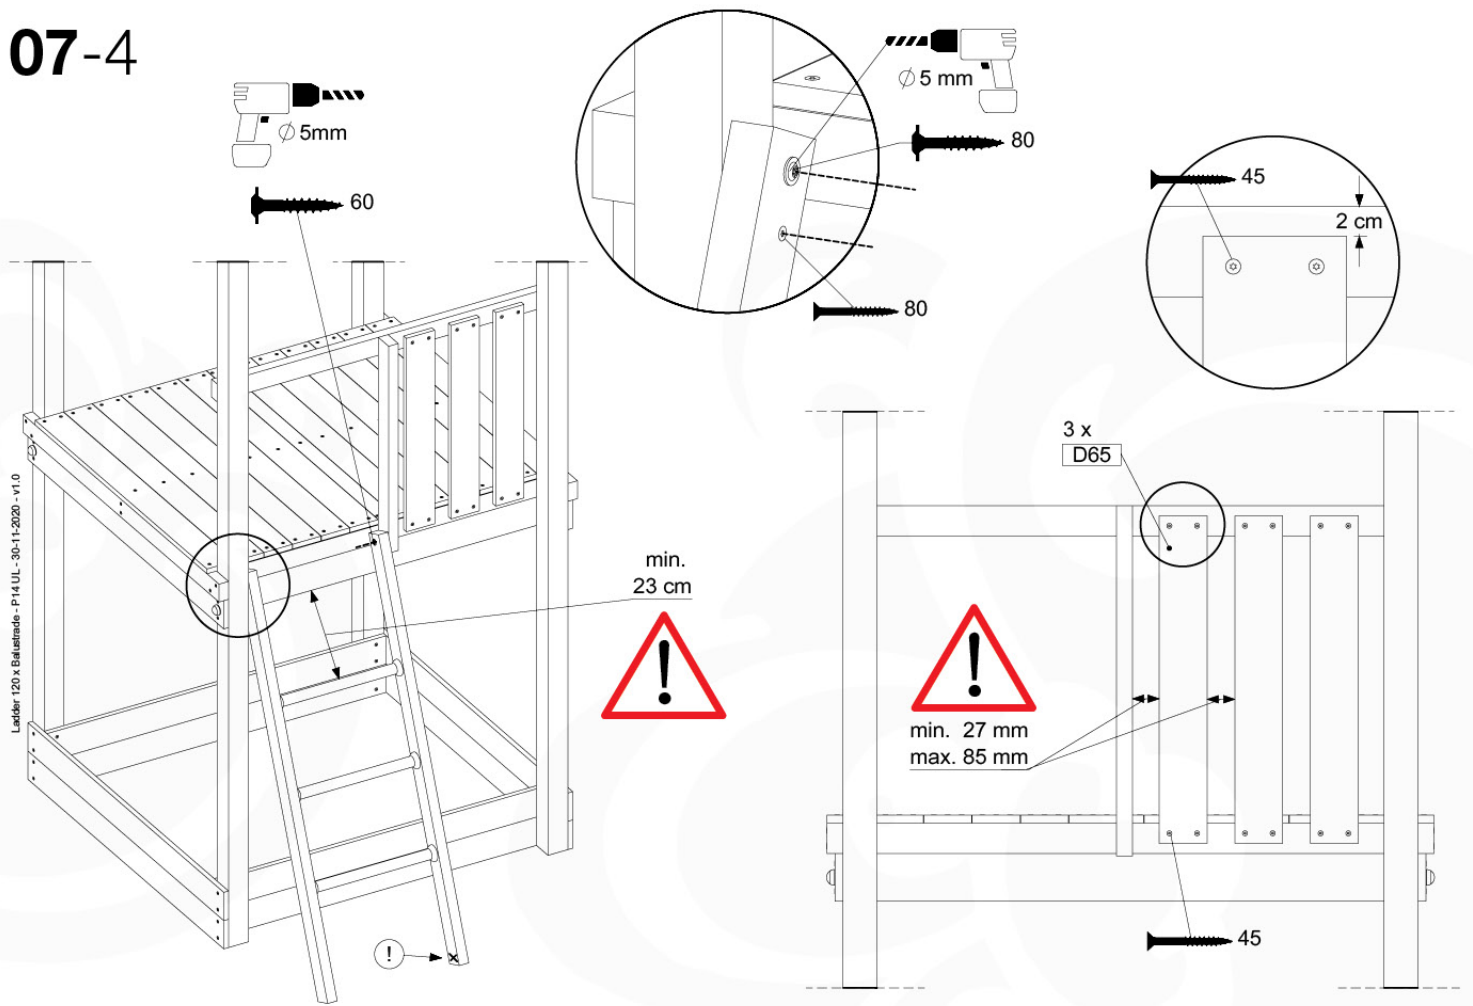

Ladder 120 x Balustrade - P02 UL - 30-11-2020 - v1.0

Assemble the Ladder 2.1

07-1

Ladder 120 x Balustrade - P06 125 - 30-11-2020 - v1.0

07-4

07-5

08 Swing Frame / Climb Frame

09