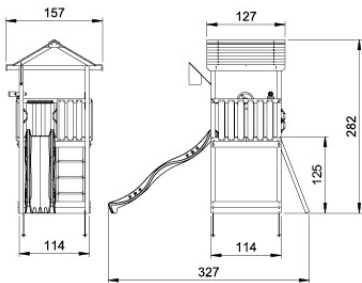

Part 2

Assembly

Instructions

Jungle House 2.1

801_126

HOUSE 2.1
701_126

Jungle Gym

BACKYARD PLAYGROUNDS

since 1988

EN. Warnings. Only for domestic use. Maximum number of users is 6. **DE.** Achtung. Nur für den Hausgebrauch. Maximale Benutzerzahl: 6. **FR.** Attention. Réservé à un usage familial. Le nombre maximal d'utilisateurs est de 6. **NL.** Waarschuwingen. Uitsluitend voor huishoudelijk gebruik. Het maximale aantal gebruikers is 6. **BG.** Внимание. За употреба само в домашни условия. Максималният брой потребители е 6. **CS.** Varování. Jen pro domácí použití. Maximální počet uživatelů je 6. **DA.** Advarsel. Kun til privat brug. Maksimum antal brugere er 6. **EL.** Προειδοποίηση. Μόνο για οικιακή χρήση. Μέγιστος αριθμός χρηστών 6. **ES.** Advertencias. Solo para uso doméstico. Número máximo de usuarios: 6. **ET.** Hoiatused. Ainult koduseks kasutamiseks. Maksimaalne kasutajate arv on 6. **FI.** Varoitukset. Ainoastaan kotikäyttöön. Käyttäjää yhteensä enintään 6. **HR.** Upozorenja. Samo za kućansku uporabu. Maksimalan broj korisnika je 6. **HU.** Figyelmeztetések. Csak otthoni használatra! A használók max. száma: 6. **IS.** Varnaðarorð. Eingöngu fyrir einkanoðkun í heimahúsum og á einkalóðum. Hámarksfjöldi notenda er 6. **IT.** Avvertenze. Solo per uso domestico. Massimo numero di utenti è 6. **LT.** Įspėjimai. Tik buitnam naudojimui. Maksimalus naudotojų skaičius 6. **LX.** Erbindningar. Izमतत तिक मज्हास. Maksimalais lietotāju skaits ir 6. **NO.** Advarsel. Kun for privat bruk. Maksimalt antall brukere er 6. **PL.** Ostrzeżenia. Wyłącznie do użytku domowego. Maksymalna liczba użytkowników to 6. **PT.** Avisos. Apenas para uso doméstico. O número máximo de utilizadores é 6. **RO.** Avertismente. Numarul maxim de utilizatori este 6. **RU.** Предостережения. Только для домашнего использования. Максимальное количество пользователей - 6. **SK.** Upozornenia. Iba na domáce použitie. Maximálne množstvo osôb je 6. **SL.** Opozorila. Samo za domačo uporabo. Maksimalno število uporabnikov je 6. **SR.** Upozorenja. Samo za kućnu upotrebu. Maksimalan broj korisnika je 6. **SV.** Varningar. Endast för hemmabruk. Det maximala antalet användare är 6. **TR.** Uyarılar. Sadece ev kullanımı için. Maksimum kullanıcı sayısı 6.