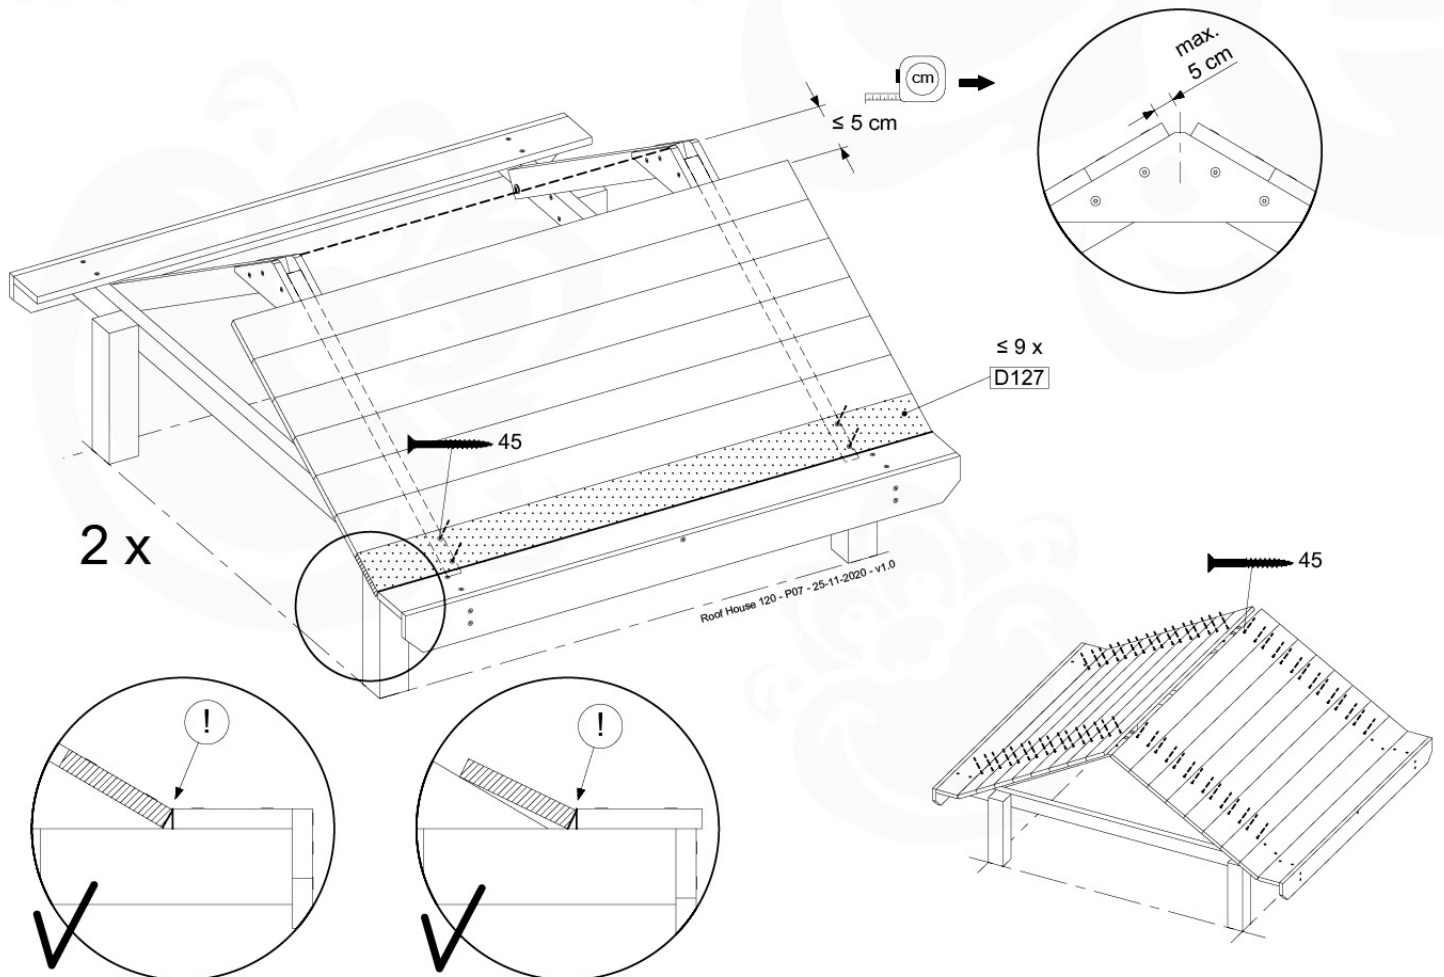

Roof House 120 - P02 - 25-11-2020 - v1.0

www.jungle gym.com

06-1

06-2

06-3

06-4

06-5

06-6