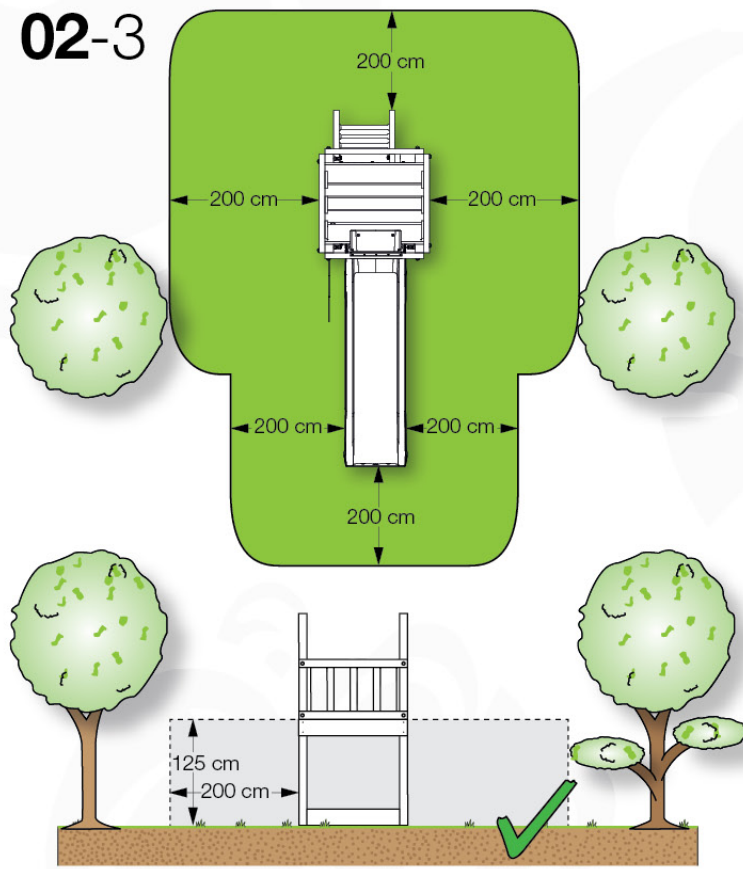

02 Safe Playground

02-1

02-2

02-3

02-4

02-5