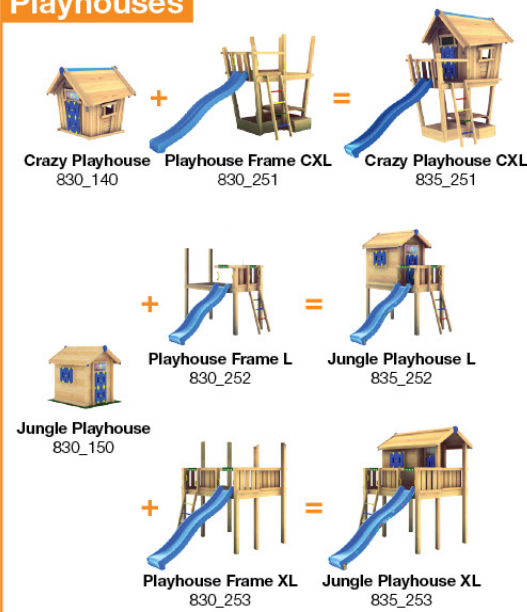

1x
022_910

14

15 Tower preparation for Modules/ links

- 450_240 / 850_240 Bridge Module
- 450_255 / 850_255 Balcony Module
- 450_410 / 850_410 Boat Module
- 450_415 / 850_415 Train Module
- 470_100 / 870_100 Bridge Link
- 470_105 / 870_105 Net Link

15-1

Playtowers

Playhouses

Modules

Links

Swings

Frames

Accessories