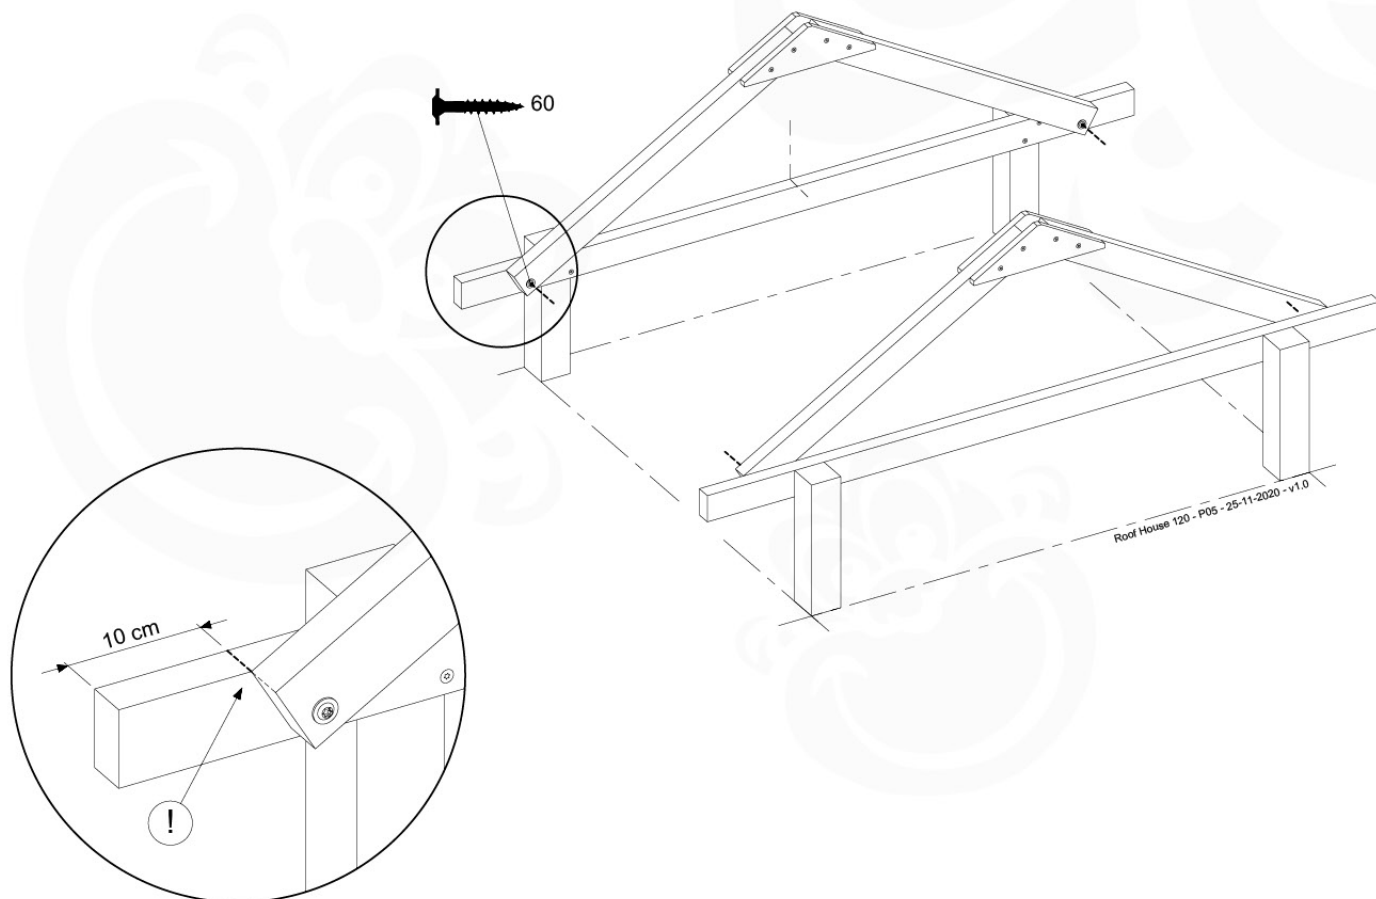

Roof House 120 - P02 - 25-11-2020 - v1.0

www.jungle gym.com

06-1

06-2

06-3

06-4

06-5

06-6