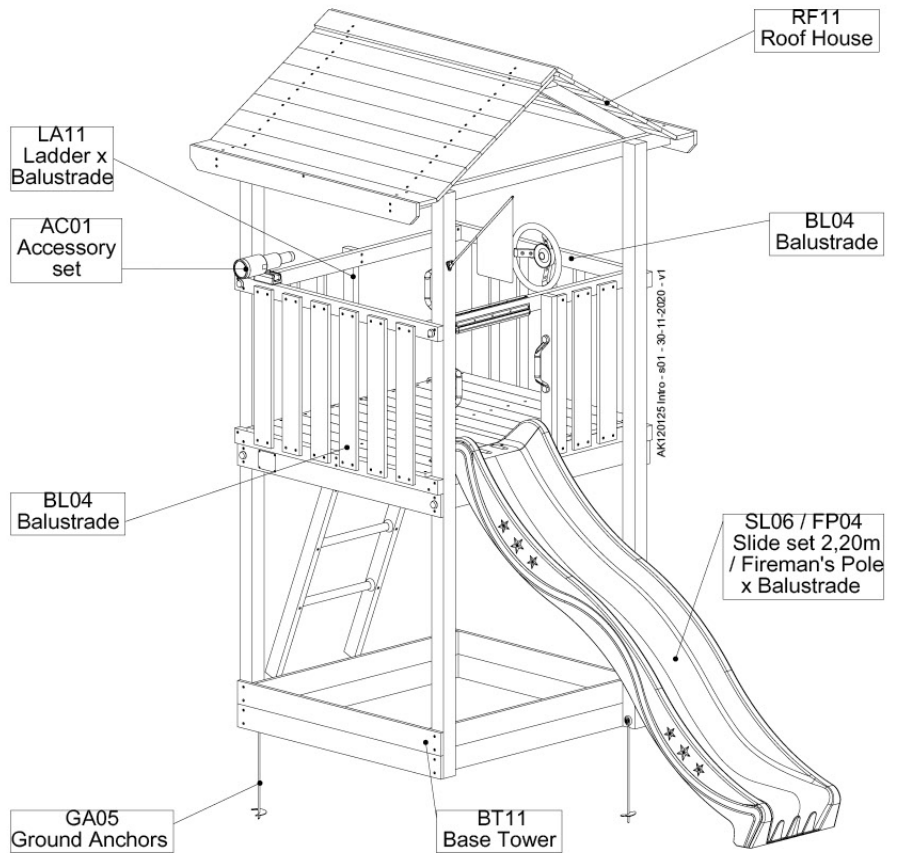

Part 2

Assembly

Instructions

Jungle House 2.1

801_126

HOUSE 2.1
701_126

Jungle Gym

BACKYARD PLAYGROUNDS

What's in the delivery?

401_125

<p>1x 040_805</p> <p>1x 040_034</p>	<p>1x 022_300</p>	<p>1x 120_024</p>	<p>2x 007_001</p>	<p>4x 022_320</p>
<p>1x 103_901</p>	<p>1x 122_302</p> <p>1x 022_800</p>	<p>1x 123_200</p>	<p>1x 104_107</p>	<p>1x 100_051</p>
<p>1x 022_910</p>	<p>3x 005_03x</p> <p>6x 022_835</p>	<p>1x 120_243</p> <p>8x 120_005</p>	<p>1x 120_400</p> <p>9x 022_845</p>	