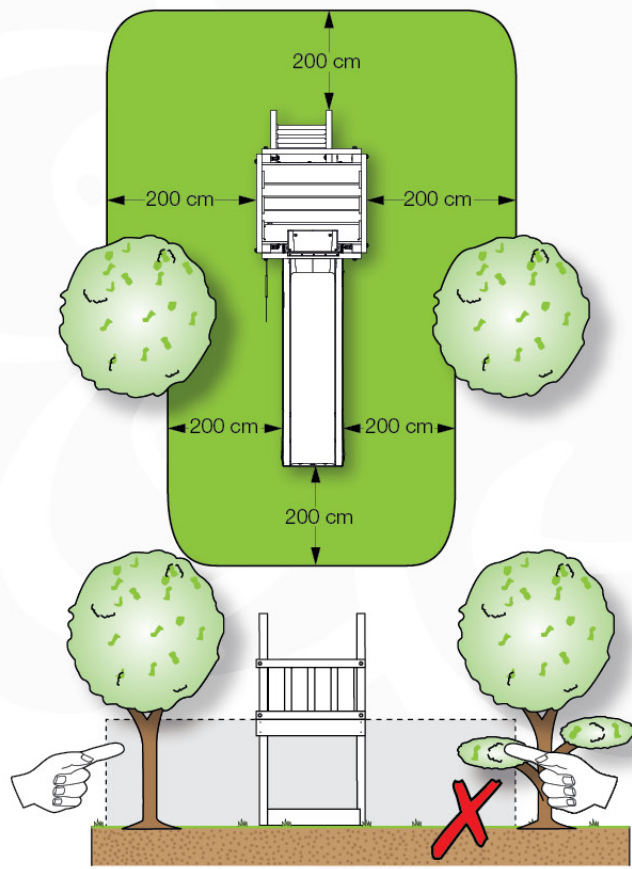

02 Safe Playground

02-1

02-2

02-3

02-4

02-5