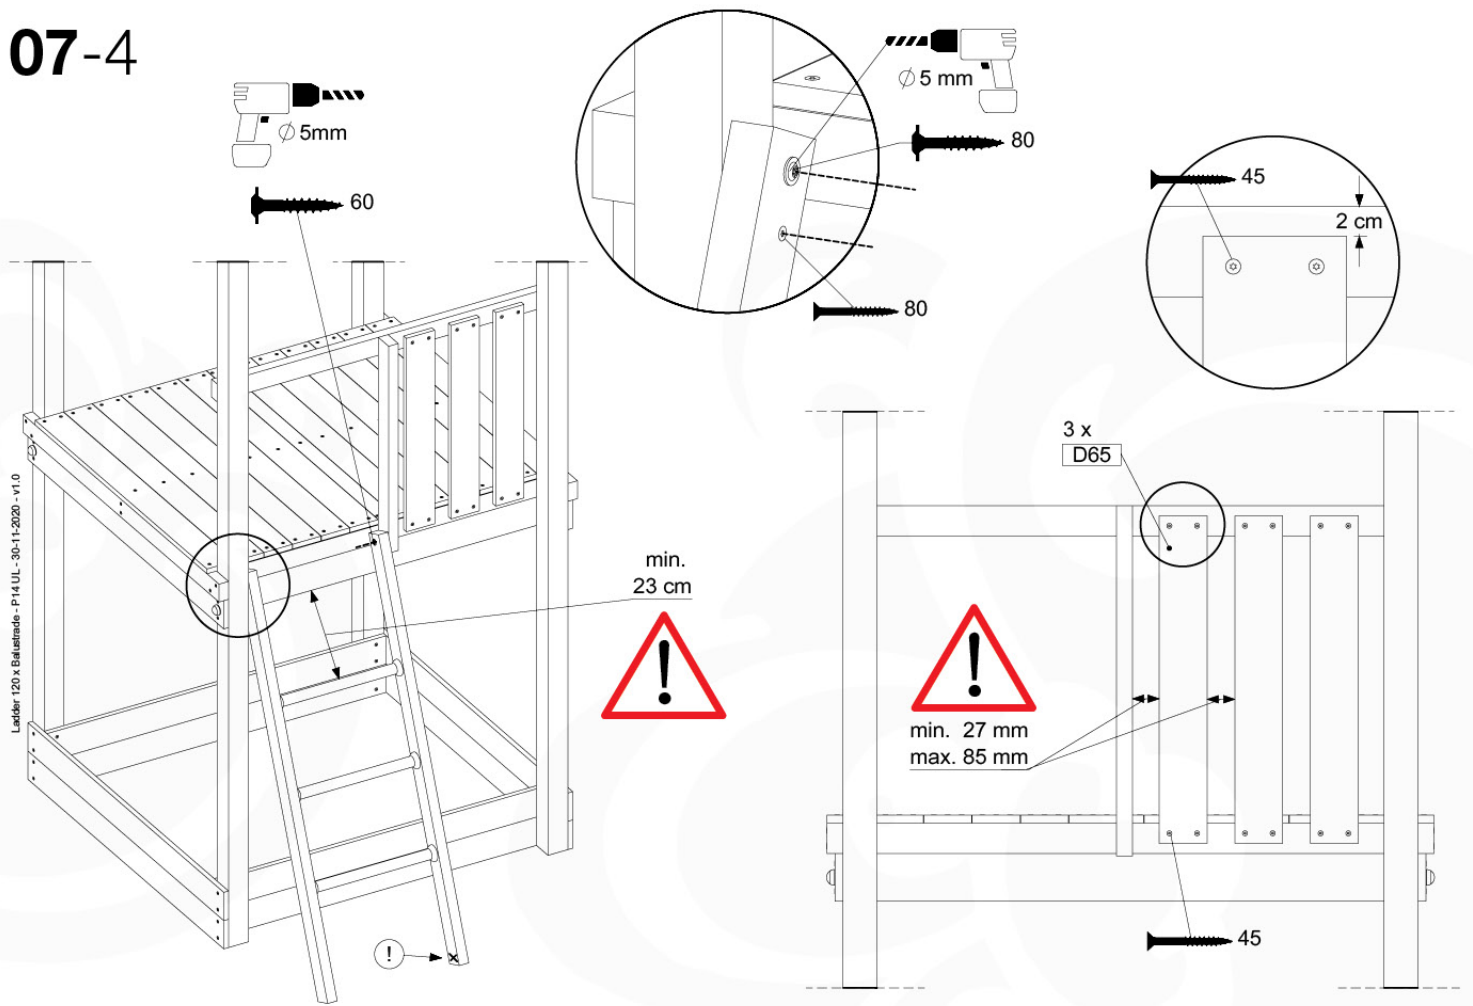

Ladder 120 x Balustrade - P02 UL - 30-11-2020 - v1.0

Assemble the Ladder 2.1

07-1

07-2

07-3

07-4

07-5

08 Swing Frame / Climb Frame