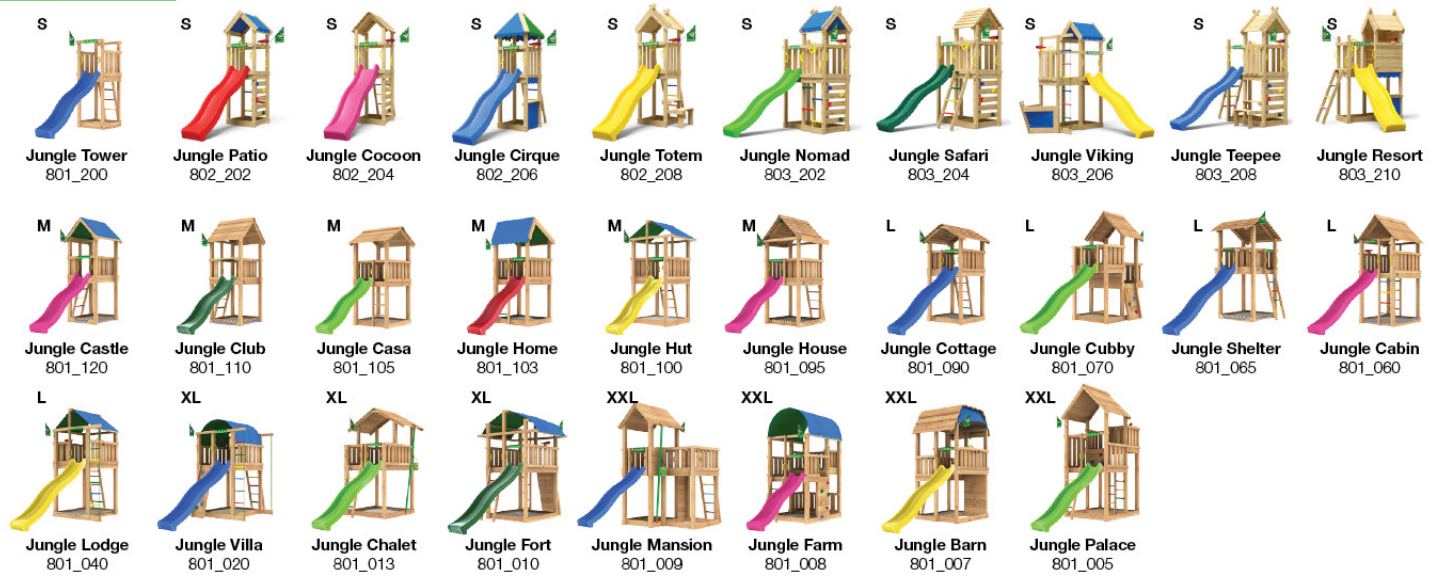

Playtowers