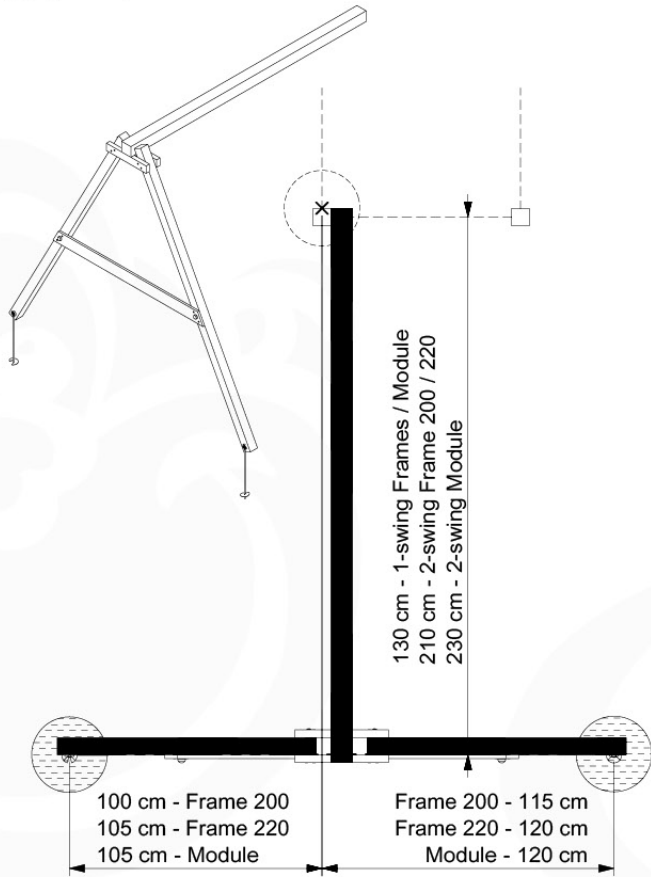

02 Timber

Frames

Modules

Jungle Swing Frame | Swing Module

		L				657_101 1-Swing Frame 200	657_102 2-Swing Frame 200	657_151 1-Swing Frame 220	657_152 2-Swing Frame 220	650_178 1-Swing Module	650_179 2-Swing Module
A240 A220	239cm - 240cm 219cm - 220cm	2 x	2 x	2 x	2 x						
B240 B220 B140	239cm - 240cm 219cm - 220cm 139cm - 140cm	1 x	1 x	1 x	1 x	2 x	3 x				
C37	36cm - 37cm	2 x	2 x	2 x	2 x	2 x	2 x				
D180 D141	179cm - 180cm 140cm - 141cm	2 x	2 x	2 x	2 x	1 x	1 x				

		L	
		ø 5.0 mm	002_308 20 mm 002_219 30 mm 002_220 45 mm 002_223 80 mm
		M8	003_010
		M6	003_034
		M8	004_050 22mm
			022_845 Yellow 022_846 Blue 022_847 Green 022_848 Red
			023_031 White
			120_005 White
022_844	022_314		

06-7

06 -8

06 -9

D180
D141

07 -1

07 -2

08

09