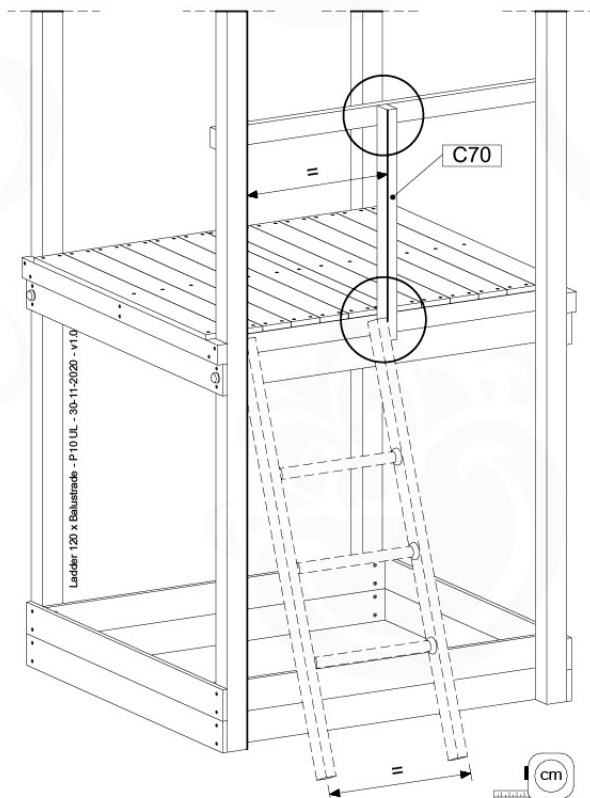

Ladder 120 x Balustrade - P02 UL - 30-11-2020 - v1.0

Assemble the Ladder 2.1

07-1

07-2

07-3

07-4

07-5

08 Swing Frame / Climb Frame