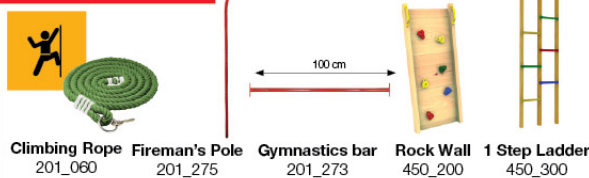

Accessories