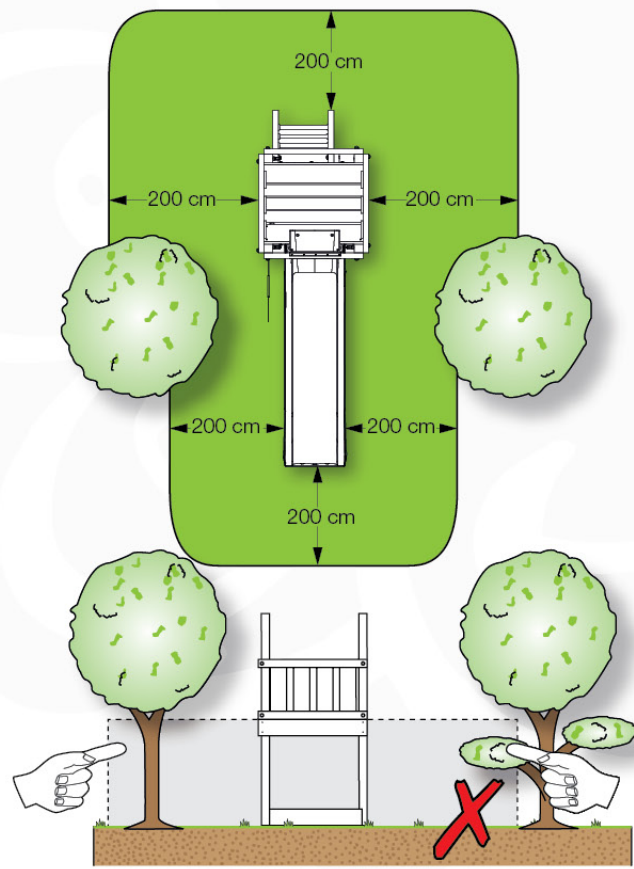

02 Safe Playground

02-1

02-2

02-3

02-4

02-5