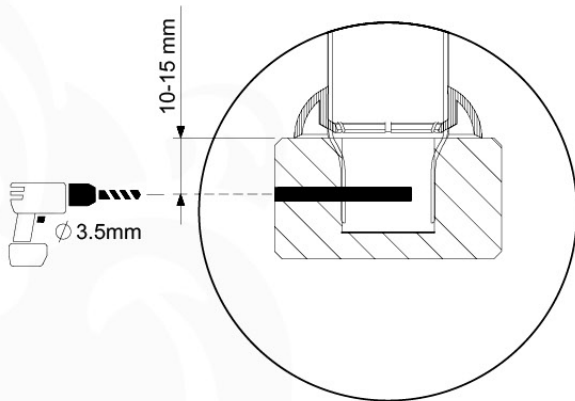

Ladder 120 x Balustrade - P02 UL - 30-11-2020 - v1.0

Assemble the Ladder 2.1

07-1

07-2

07-3

07-4

07-5

08 Swing Frame / Climb Frame