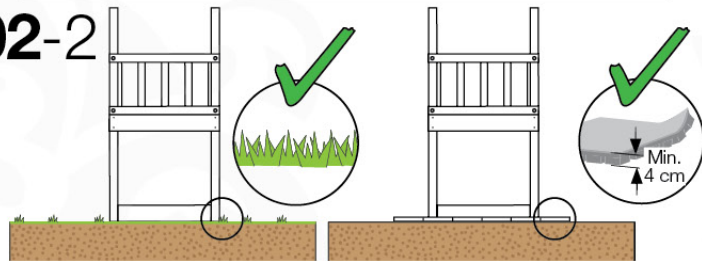

02 Safe Playground

02-1

02-2

02-3

02-4

02-5