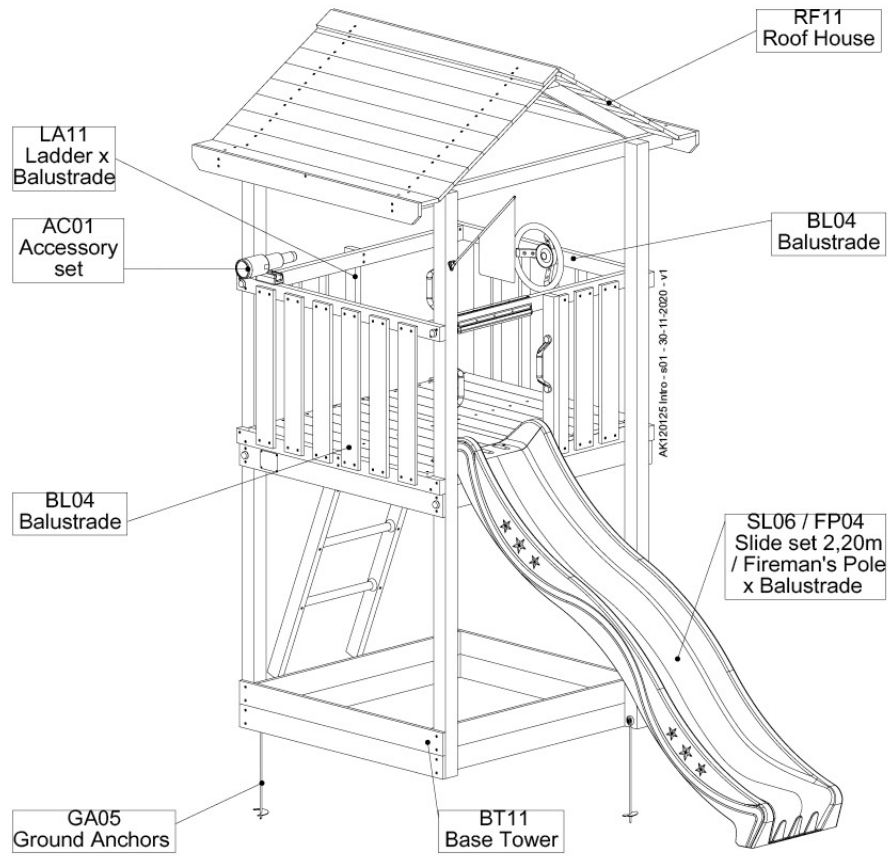

Part 2

Assembly

Instructions

Jungle House 2.1

801_126

HOUSE 2.1
701_126

Jungle Gym

BACKYARD PLAYGROUNDS

What's in the delivery?

401_125

<p>1x 040_805</p> <p>1x 040_034</p>	<p>1x 022_300</p>	<p>1x 120_024</p>	<p>2x 007_001</p>	<p>4x 022_320</p>
<p>1x 103_901</p>	<p>1x 122_302</p> <p>1x 022_800</p>	<p>1x 123_200</p>	<p>1x 104_107</p>	<p>1x 100_051</p>
<p>1x 022_910</p>	<p>3x 005_03x</p> <p>6x 022_835</p>	<p>1x 120_243</p> <p>8x 120_005</p>	<p>1x 120_400</p> <p>9x 022_845</p>	