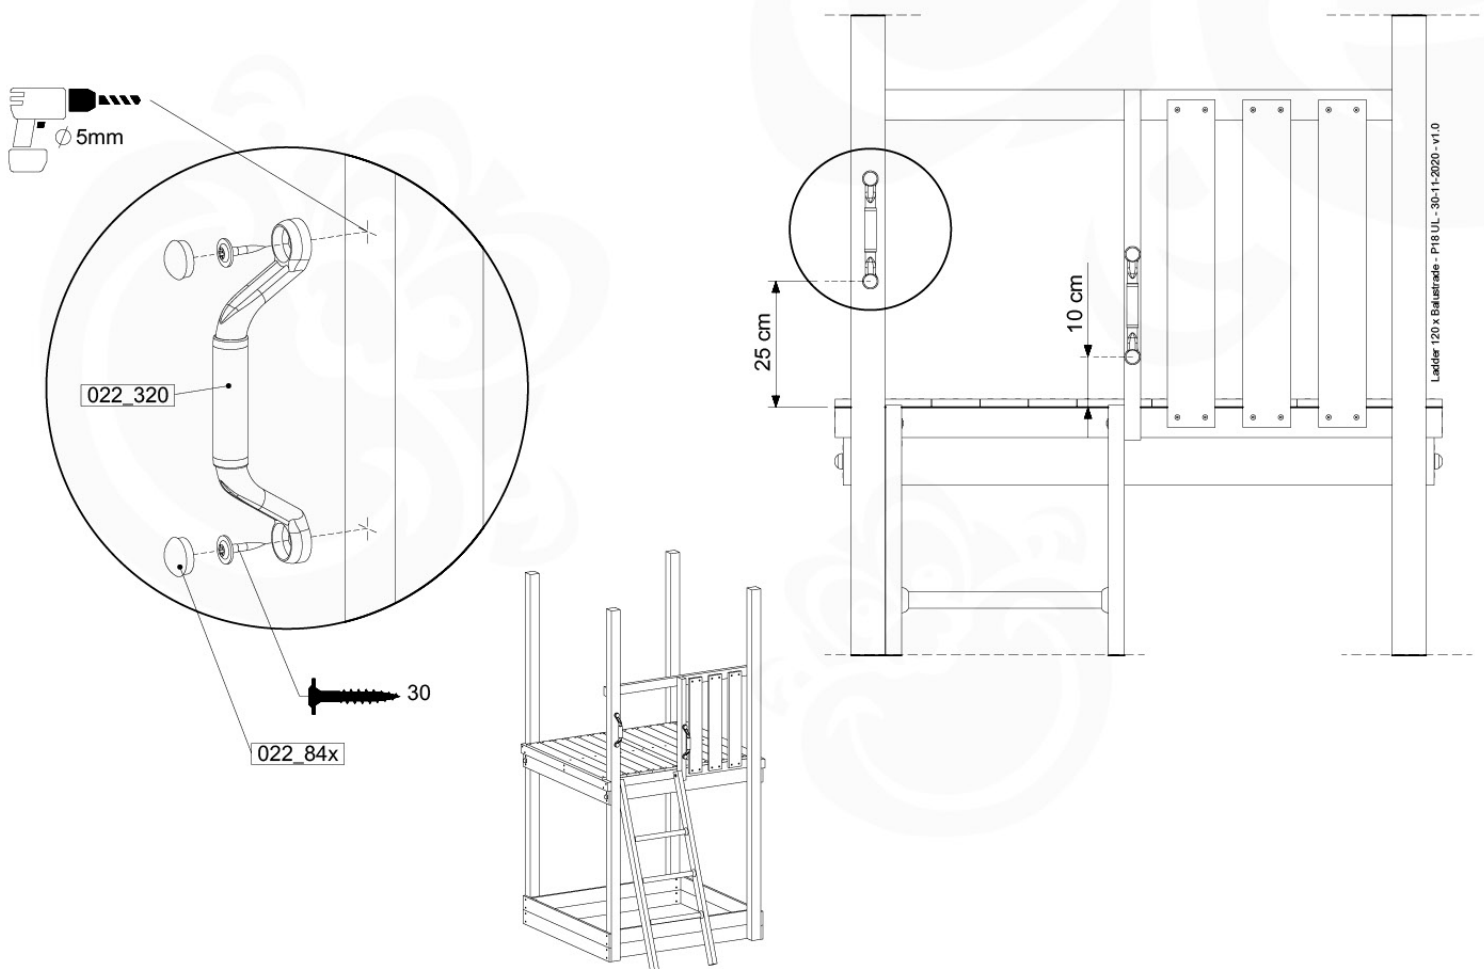

Ladder 120 x Balustrade - P02 UL - 30-11-2020 - v1.0

Assemble the Ladder 2.1

07-1

07-2

07-3

07-4

07-5

08 Swing Frame / Climb Frame