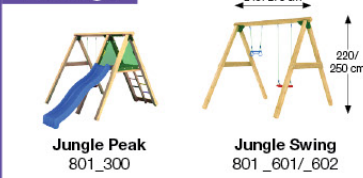

Links

Swings