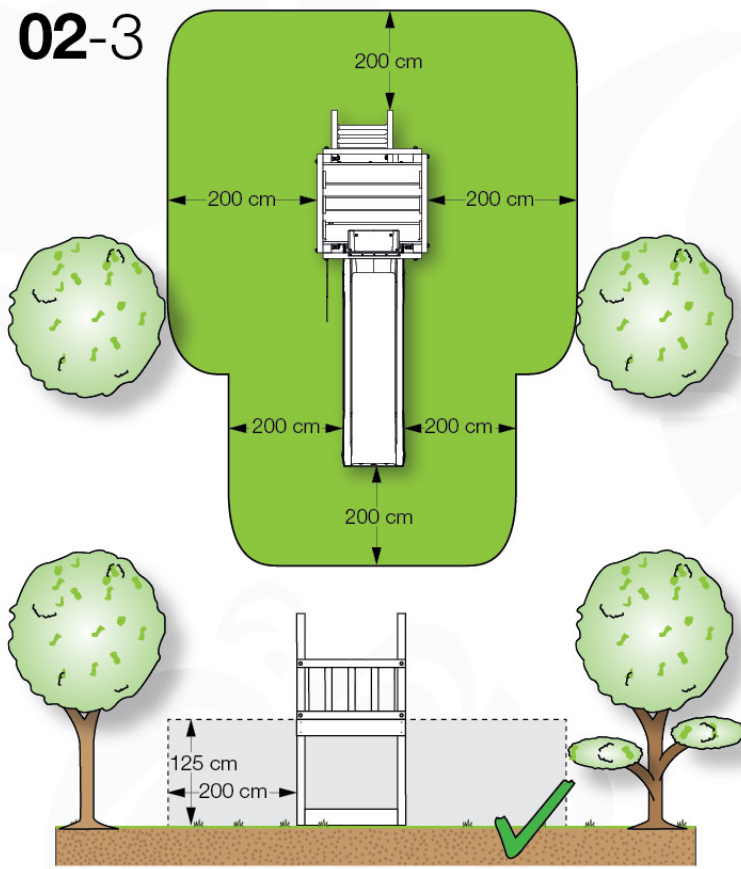

02 Safe Playground

02-1

02-2

02-3

02-4

02-5