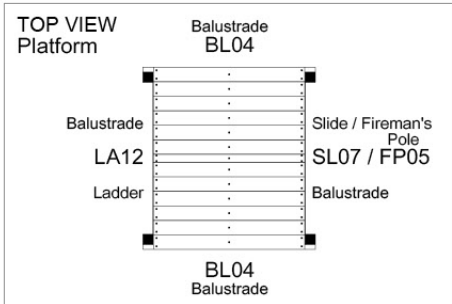

Part 2

Assembly

Instructions

Jungle Hut 2.1

801_127

HUT 2.1
701_127

Jungle Gym

BACKYARD PLAYGROUNDS

since 1988

EN. Warnings. Only for domestic use. Maximum number of users is 6. **DE.** Achtung. Nur für den Hausgebrauch. Maximale Benutzerzahl: 6. **FR.** Attention. Réserve à un usage familial. Le nombre maximal d'utilisateurs est de 6. **NL.** Waarschuwingen. Uitsluitend voor huishoudelijk gebruik. Het maximale aantal gebruikers is 6. **BG.** Внимание. За употреба само в домашни условия. Максималният брой потребители е 6. **CS.** Varování. Jen pro domácí použití. Maximální počet uživatelů je 6. **DA.** Advarsel. Kun til privat brug. Maksimum antal brugere er 6. **EL.** Προειδοποίηση. Μόνο για οικιακή χρήση. Μέγιστος αριθμός χρηστών 6. **ES.** Advertencias. Solo para uso doméstico. Número máximo de usuarios: 6. **ET.** Hoiatused. Ainult koduseks kasutamiseks. Maksimaalne kasutajate arv on 6. **FI.** Varoitukset. Ainoastaan kotikäyttöön. Käyttäjää yhteensä enintään 6. **HR.** Upozorenja. Samo za kućansku uporabu. Maksimalan broj korisnika je 6. **HU.** Figyelmeztetések. Csak otthoni használatra! A használók max. száma: 6. **IS.** Varnaðarorð. Eingöngu fyrir einkanoðkun í heimahúsum og á einkalóðum. Hámarksfjöldi notenda er 6. **IT.** Avvertenze. Solo per uso domestico. Massimo numero di utenti è 6. **LT.** Įspėjimai. Tik buitiniam naudojimui. Maksimalus naudotojų skaičius 6. **LV.** Brīdinājumi. Izmantoj tikai mājās. Maksimālais lietotāju skaits ir 6. **NO.** Advarsel. Kun for privat bruk. Maksimalt antall brukere er 6. **PL.** Ostrzeżenia. Wyłącznie do użytku domowego. Maksymalna liczba użytkowników to 6. **PT.** Avisos. Apenas para uso doméstico. O número máximo de utilizadores é 6. **RO.** Avertismente. Numai pentru uz domestic. Numărul maxim de utilizatori este 6. **RU.** Предостережения. Только для домашнего использования. Максимальное количество пользователей - 6. **SK.** Upozornenia. Iba na domáce použitie. Maximálne množstvo osôb je 6. **SL.** Opozorila. Samo za domačo uporabo. Maksimalno število uporabnikov je 6. **SR.** Upozorenja. Samo za kućnu upotrebu. Maksimalan broj korisnika je 6. **SV.** Varningar. Endast för hemmabruk. Det maximala antalet användare är 6. **TR.** Uyarılar. Sadece ev kullanımı için. Maksimum kullanıcı sayısı 6.