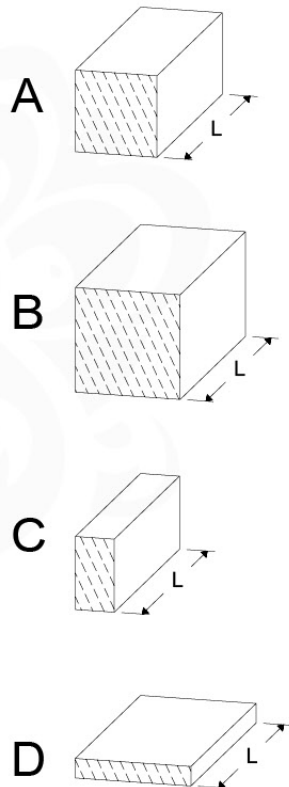

What's in the delivery?

401_125 / 123_222

<p>1x 040_805</p> <p>1x 040_035</p>	<p>1x 022_300</p>	<p>1x 120_024</p>	<p>2x 007_001</p>	<p>4x 022_320</p>
<p>1x 103_901</p>	<p>1x 122_302</p> <p>1x 022_800</p>	<p>1x 123_200</p>	<p>1x 104_107</p>	<p>1x 100_051</p>
<p>1x 022_910</p>	<p>3x 005_03x</p> <p>6x 022_835</p>	<p>1x 120_243</p> <p>8x 120_005</p>	<p>1x 120_400</p> <p>9x 022_845</p>	<p>1x 123_222</p> <p>120 cm</p> <p>Canvas</p>

Timber

601_127 Jungle Hut 2.1

	L	
A240	239cm - 240cm	4 x
-	-	-
C154	153cm - 154cm	2 x
C130	129cm - 130cm	2 x
C114	113cm - 114cm	12 x
C70	69cm - 70cm	2 x
C37	36cm - 37cm	4 x
D114	113cm - 114cm	12 x
D100	99cm - 100cm	13 - 14 x
D65	64cm - 65cm	18 x