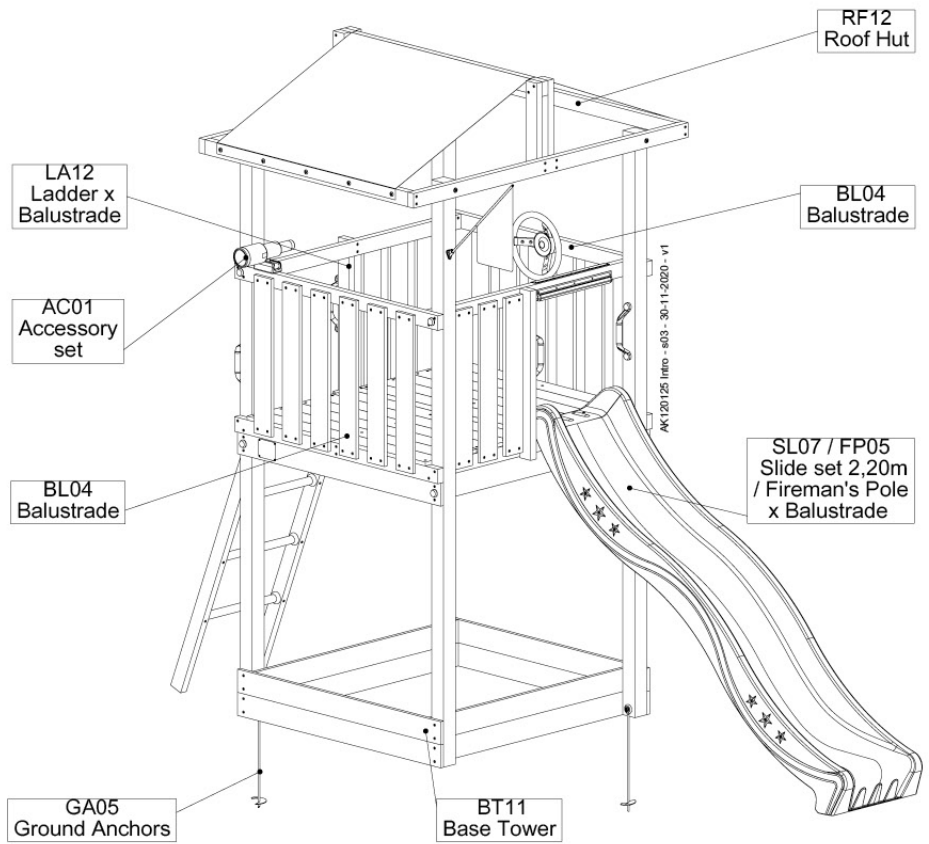

Part 2

Assembly

Instructions

Jungle Hut 2.1

801_127

HUT 2.1
701_127

Jungle Gym

BACKYARD PLAYGROUNDS

What's in the delivery?

401_125 / 123_222

<p>1x 040_805</p> <p>1x 040_035</p>	<p>1x 022_300</p>	<p>1x 120_024</p>	<p>2x 007_001</p>	<p>4x 022_320</p>
<p>1x 103_901</p>	<p>1x 122_302</p> <p>1x 022_800</p>	<p>1x 123_200</p>	<p>1x 104_107</p>	<p>1x 100_051</p>
<p>1x 022_910</p>	<p>3x 005_03x</p> <p>6x 022_835</p>	<p>1x 120_243</p> <p>8x 120_005</p>	<p>1x 120_400</p> <p>9x 022_845</p>	<p>1x 123_222</p> <p>120 cm</p> <p>Canvas</p>