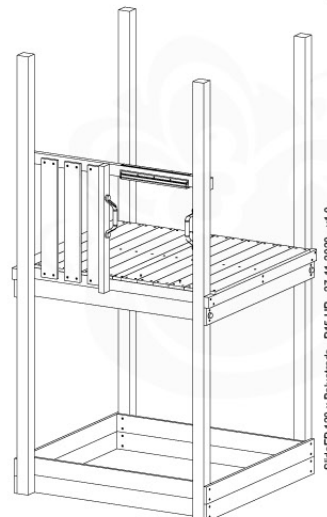

SlideFP 120 x Balustrade - P03.UR - 27-11-2020 - v1.0

11-1

80

80

11-2

min. 26 mm
max. 65 mm

11-3

11-4