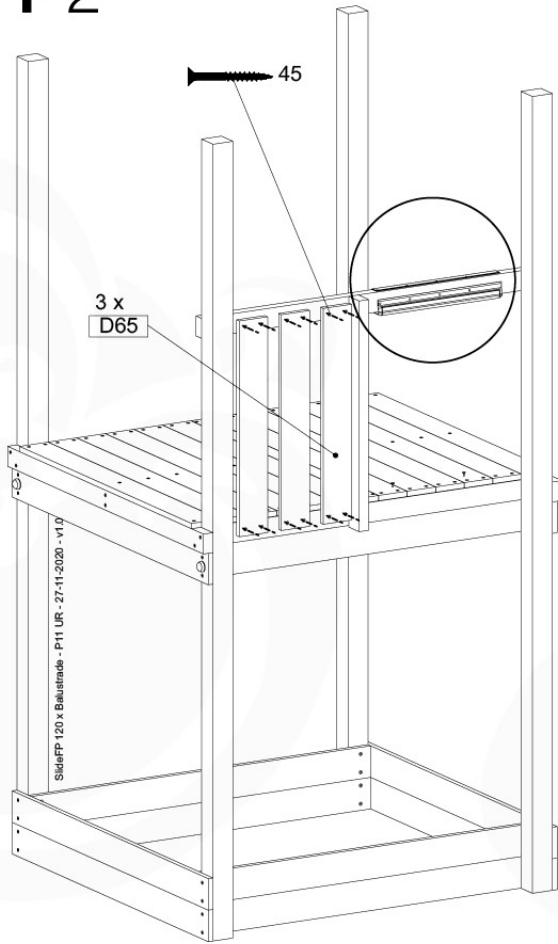

SlideFP 120 x Balustrade - P03.UR - 27-11-2020 - v1.0

11-1

SlideFP 120 x Balustrade - P07.UR - 27-11-2020 - v1.0

80

80

11-2

min. 26 mm
max. 65 mm

11-3