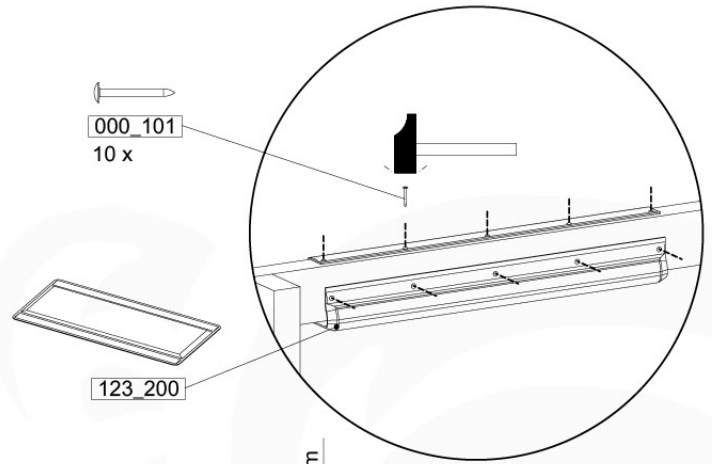

SlideFP 120 x Balustrade - P03.UR - 27-11-2020 - v1.0

11-1

SlideFP 120 x Balustrade - P07.UR - 27-11-2020 - v1.0

80

80

11-2

min. 26 mm
max. 65 mm

11-3