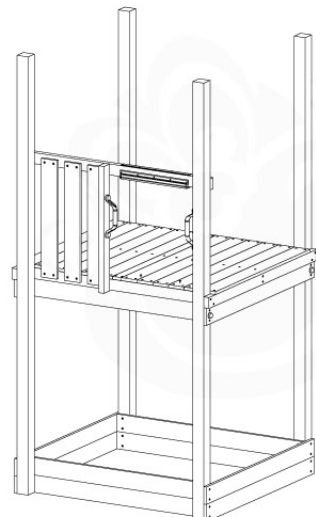

SlideFP 120 x Balustrade - P03.UR - 27-11-2020 - v1.0

11-1

SlideFP 120 x Balustrade - P07.UR - 27-11-2020 - v1.0

80

80

11-2

min. 26 mm
max. 65 mm

11-3