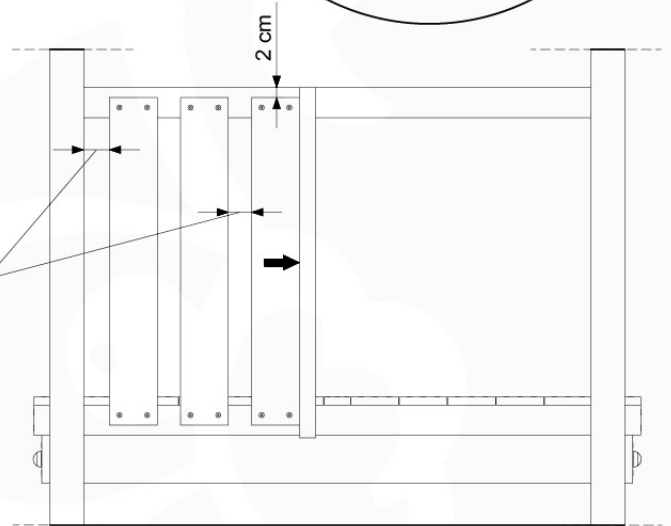

SlideFP 120 x Balustrade - P03.UR - 27-11-2020 - v1.0

11-1

SlideFP 120 x Balustrade - P07.UR - 27-11-2020 - v1.0

80

80

11-2

min. 26 mm
max. 65 mm

11-3