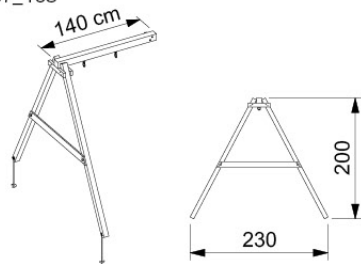

Swing Frames & Modules

1-Swing Frame 200

857_103