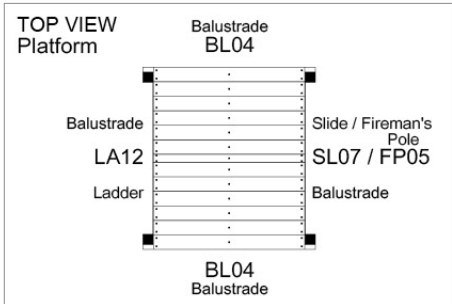

Part 2

Assembly

Instructions

Jungle Hut 2.1

801_127

HUT 2.1
701_127

Jungle Gym

BACKYARD PLAYGROUNDS

since 1988

EN. Warnings. Only for domestic use. Maximum number of users is 6. **DE.** Achtung. Nur für den Hausgebrauch. Maximale Benutzerzahl: 6. **FR.** Attention. Réserve à un usage familial. Le nombre maximal d'utilisateurs est de 6. **NL.** Waarschuwingen. Uitsluitend voor huishoudelijk gebruik. Het maximale aantal gebruikers is 6. **BG.** Внимание. За употреба само в домашни условия. Максималният брой потребители е 6. **CS.** Varování. Jen pro domácí použití. Maximální počet uživatelů je 6. **DA.** Advarsel. Kun til privat brug. Maksimum antal brugere er 6. **EL.** Προειδοποίησης. Μόνο για οικιακή χρήση. Μέγιστος αριθμός χρηστών 6. **ES.** Advertencias. Solo para uso doméstico. Número máximo de usuarios: 6. **ET.** Hoiatused. Ainult koduseks kasutamiseks. Maksimaalne kasutajate arv on 6. **FI.** Varoitukset. Ainoastaan kotikäyttöön. Käyttäjää yhteensä enintään 6. **HR.** Upozorenja. Samo za kućansku uporabu. Maksimalan broj korisnika je 6. **HU.** Figyelmeztetések. Csak otthoni használatra! A használók max. száma: 6. **IS.** Varnaðarorð. Eingöngu fyrir einkanoðkun í heimahúsum og á einkalóðum. Hámarksfjöldi notenda er 6. **IT.** Avvertenze. Solo per uso domestico. Massimo numero di utenti è 6. **LT.** Įspėjimai. Tik būtinai namuose naudoti. Maksimalus naudotojų skaičius 6. **LV.** Brīdinājumi. Izmantoj tikai mājās. Maksimālais lietotāju skaits ir 6. **NO.** Advarsel. Kun for privat bruk. Maksimalt antall brukere er 6. **PL.** Ostrzeżenia. Wyłącznie do użytku domowego. Maksymalna liczba użytkowników to 6. **PT.** Avisos. Apenas para uso doméstico. O número máximo de utilizadores é 6. **RO.** Avertismente. Numai pentru uz domestic. Numărul maxim de utilizatori este 6. **RU.** Предостережения. Только для домашнего использования. Максимальное количество пользователей - 6. **SK.** Upozornenia. Iba na domáce použitie. Maximálne množstvo osôb je 6. **SL.** Opozorila. Samo za domačo uporabo. Maksimalno število uporabnikov je 6. **SR.** Upozorenja. Samo za kućnu upotrebu. Maksimalan broj korisnika je 6. **SV.** Varningar. Endast för hemmabruk. Det maximala antalet användare är 6. **TR.** Uyarılar. Sadece ev kullanımı için. Maksimum kullanıcı sayısı 6.