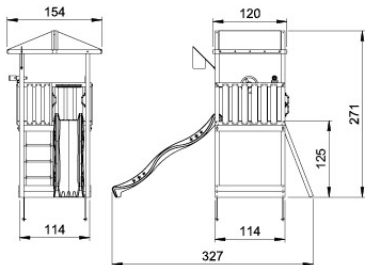

Part 2

Assembly

Instructions

Jungle Hut 2.1

801_127

HUT 2.1
701_127

Jungle Gym

BACKYARD PLAYGROUNDS

Timber

601_127 Jungle Hut 2.1

	L	
A240	239cm - 240cm	4 x
-	-	-
C154	153cm - 154cm	2 x
C130	129cm - 130cm	2 x
C114	113cm - 114cm	12 x
C70	69cm - 70cm	2 x
C37	36cm - 37cm	4 x
D114	113cm - 114cm	12 x
D100	99cm - 100cm	13 - 14 x
D65	64cm - 65cm	18 x