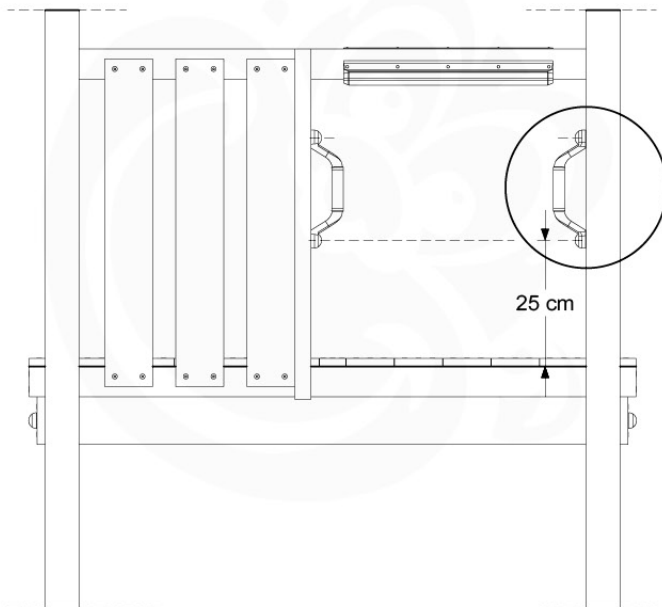

SlideFP 120 x Balustrade - P03.UR - 27-11-2020 - v1.0

11-1

SlideFP 120 x Balustrade - P07.UR - 27-11-2020 - v1.0

80

80

11-2

min. 26 mm
max. 65 mm

11-3