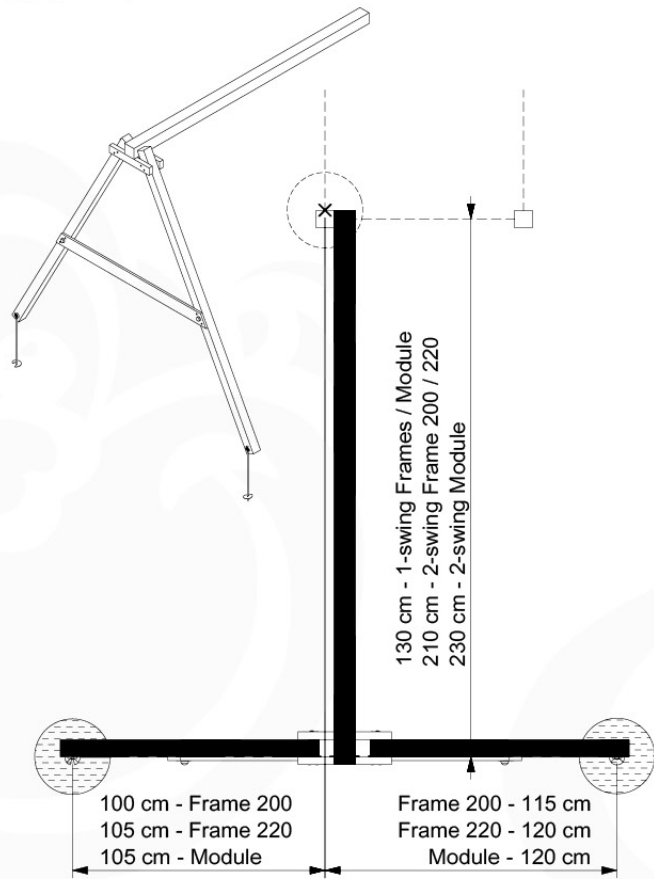

02 Timber

Frames

Modules

Jungle Swing Frame | Swing Module

		L					
		657_101 1-Swing Frame 200	657_102 2-Swing Frame 200	657_151 1-Swing Frame 220	657_152 2-Swing Frame 220	650_178 1-Swing Module	650_179 2-Swing Module
A240 A220	239cm - 240cm 219cm - 220cm	2 x	2 x	2 x	2 x		
B240 B220 B140	239cm - 240cm 219cm - 220cm 139cm - 140cm	1 x	1 x	1 x	1 x	2 x 1 x	3 x
C37	36cm - 37cm	2 x	2 x	2 x	2 x	2 x	2 x
D180 D141	179cm - 180cm 140cm - 141cm	2 x	2 x	2 x	2 x	1 x 1 x	1 x 1 x

		L	
		ø 5.0 mm	002_308 20 mm 002_219 30 mm 002_220 45 mm 002_223 80 mm
		M8	003_010
		M6	003_034
		M8	004_050 22mm
			022_845 Yellow 022_846 Blue 022_847 Green 022_848 Red
			023_031 White
			120_005 White
022_844	022_314		

06-7

06 -8

06 -9

D180
D141

07 -1

07 -2

08

09