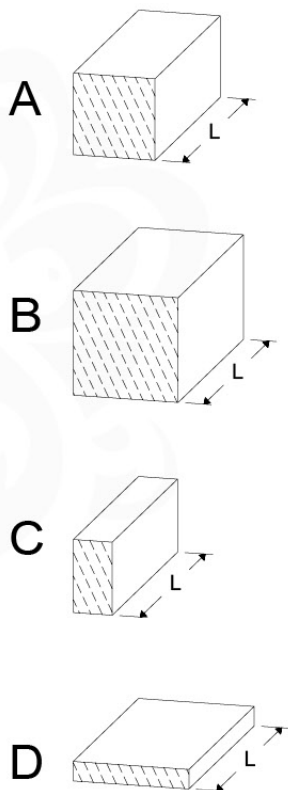

Timber

Jungle Club 2.1 | Castle 2.1

L			
		601_130 Jungle Club 2.1	601_131 Jungle Castle 2.1
A240	239cm - 240cm	4 x	4 x
-	-	-	-
C130 C114 C96 C90 C70	129cm - 130cm 113cm - 114cm 95cm - 97cm 89cm - 90cm 69cm - 70cm	2 x 9 x 2 x 2 x 2 x	2 x 9 x 2 x 2 x 2 x
D127 D120 D114 D100 D65	126cm - 127cm 119cm - 120cm 113cm - 114cm 99cm - 100cm 64cm - 65cm	18 - 24 x 12 x 13 - 14 x 19 x	 3 x 12 x 13 - 14 x 19 x