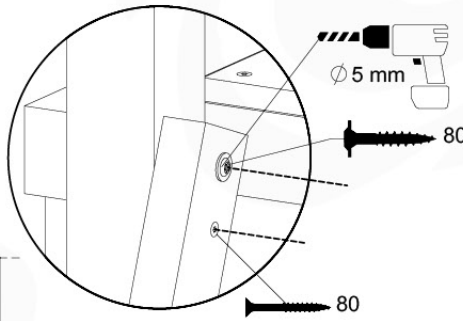

Ladder 120x Bakstrade - P02 UL - 30-11-2020 - v1.0

10-1

10-2

10-3

10-4

10-5

11 Swing Frame / Climb Frame

12