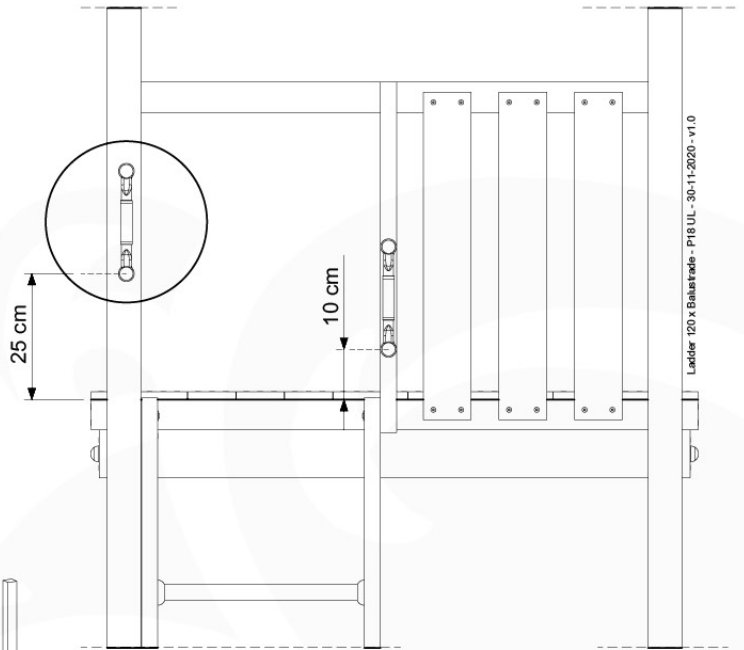

Ladder 120x Bakstrade - P02 UL - 30-11-2020 - v1.0

10-1

10-2

10-3

10-4

10-5

11 Swing Frame / Climb Frame

12