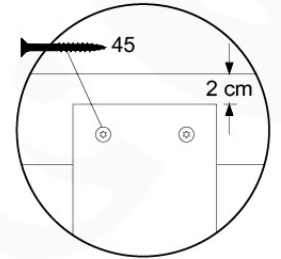

Ladder 120x Bakstrade - P02 UL - 30-11-2020 - v1.0

10-1

10-2

10-3

10-4

10-5

11 Swing Frame / Climb Frame

12