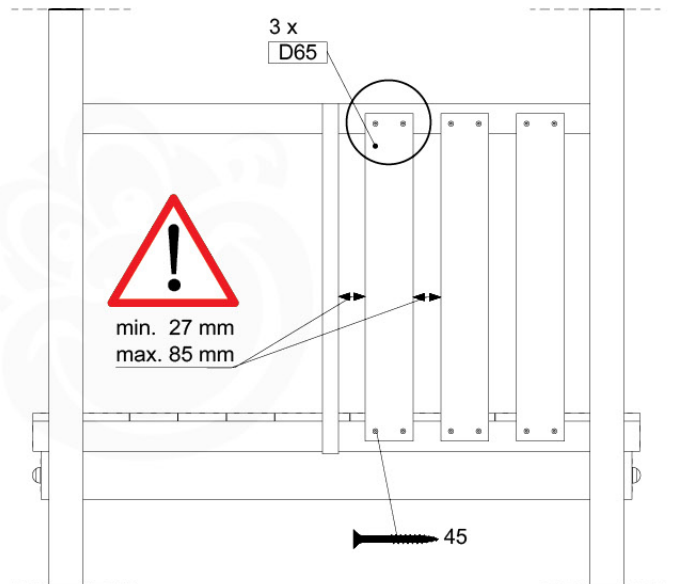

Ladder 120x Bakstrade - P02 UL - 30-11-2020 - v1.0

10-1

10-2

10-3

10-4

10-5

11 Swing Frame / Climb Frame

12