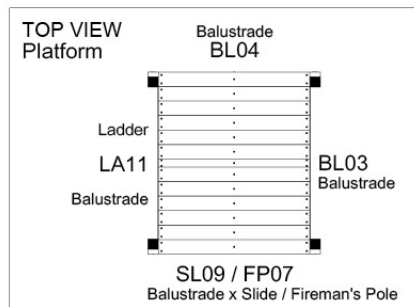

Part 2

Assembly

Instructions

Jungle Club 2.1 &

801_130

Jungle Castle 2.1

801_131

Jungle Gym

BACKYARD PLAYGROUNDS

since 1988

EN. Warnings. Only for domestic use. Maximum number of users is 6. **DE.** Achtung. Nur für den Hausgebrauch. Maximale Benutzerzahl: 6. **FR.** Attention. Réserve à un usage familial. Le nombre maximal d'utilisateurs est de 6. **NL.** Waarschuwingen. Uitsluitend voor huishoudelijk gebruik. Het maximale aantal gebruikers is 6. **BG.** Внимание. За употреба само в домашни условия. Максималният брой потребители е 6. **CS.** Varování. Jen pro domácí použití. Maximální počet uživatelů je 6. **DA.** Advarsel. Kun til privat brug. Maksimum antal brugere er 6. **EL.** Προειδοποίηση. Μόνο για οικιακή χρήση. Μέγιστος αριθμός χρηστών 6. **ES.** Advertencias. Solo para uso doméstico. Número máximo de usuarios: 6. **ET.** Holatused. Ainult koduseks kasutamiseks. Maksimaalne kasutajate arv on 6. **FI.** Varoitukset. Ainoastaan kotikäyttöön. Käyttäjää yhteensä enintään 6. **HR.** Upozorenja. Samo za kućansku uporabu. Maksimalan broj korisnika je 6. **HU.** Figyelmeztetések. Csak otthoni használatra! A használók max. száma: 6. **IS.** Varnaðarorð. Engöngu fyrir einhættu og á einkalóðum. Hámarksfjöldi notenda er 6. **IT.** Avvertenze. Solo per uso domestico. Massimo numero di utenti è 6. **LT.** Įspėjimai. Tik buitnam naudojimui. Maksimalus naudotojų skaičius 6. **LV.** Brīdinājumi. Izmantoj tikai mājās. Maksimālais lietotāju skaits ir 6. **NO.** Advarsel. Kun for privat bruk. Maksimalt antall brukere er 6. **PL.** Ostrzeżenia. Wyłącznie do użytku domowego. Maksymalna liczba użytkowników to 6. **PT.** Avisos. Apenas para uso doméstico. O número máximo de utilizadores é 6. **RO.** Avertismente. Numai pentru uz domestic. Numărul maxim de utilizatori este 6. **RU.** Предостережения. Только для домашнего использования. Максимальное количество пользователей - 6. **SK.** Upozornenia. Iba na domáce použitie. Maximálne množstvo osôb je 6. **SL.** Opozorila. Samo za domačo uporabo. Maksimalno število uporabnikov je 6. **SR.** Upozorenja. Samo za kućnu upotrebu. Maksimalan broj korisnika je 6. **SV.** Varningar. Endast för hemmabruk. Det maximala antalet användare är 6. **TR.** Uyarılar. Sadece ev kullanımı için. Maksimum kullanıcı sayısı 6.