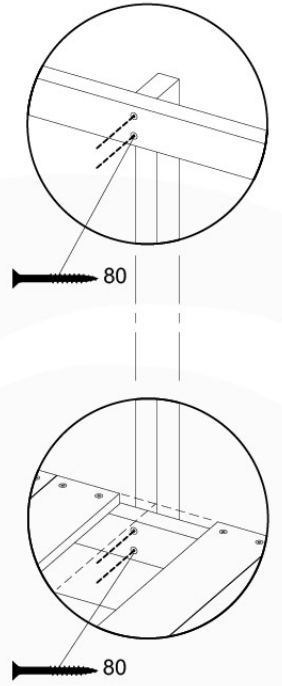

Ladder 120x Bakstrade - P02 UL - 30-11-2020 - v1.0

10-1

10-2

10-3

10-4

10-5

11 Swing Frame / Climb Frame

12