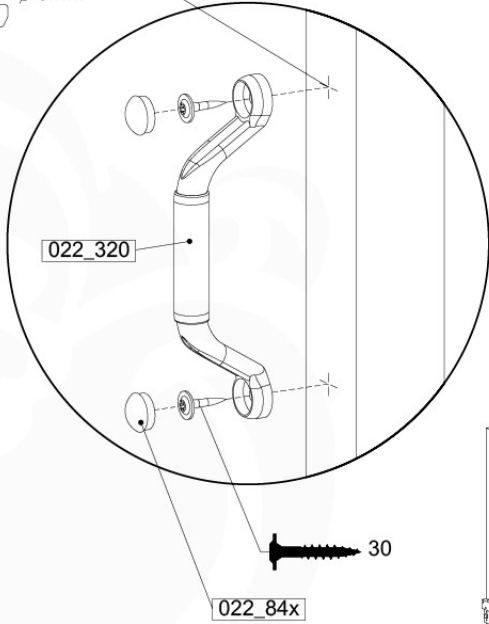

Ladder 120x Bakstrade - P02 UL - 30-11-2020 - v1.0

10-1

10-2

10-3

10-4

10-5

11 Swing Frame / Climb Frame

12