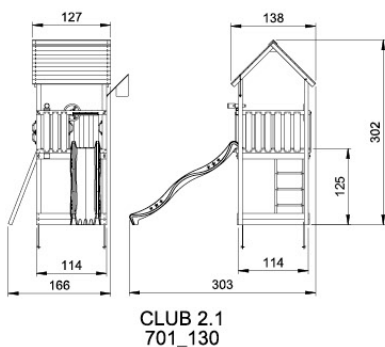

Part 2

Assembly

Instructions

Jungle Club 2.1 &

801_130

Jungle Castle 2.1

801_131

Jungle Gym

Timber

Jungle Club 2.1 | Castle 2.1

L			
		601_130 Jungle Club 2.1	601_131 Jungle Castle 2.1
A240	239cm - 240cm	4 x	4 x
-	-	-	-
C130 C114 C96 C90 C70	129cm - 130cm 113cm - 114cm 95cm - 97cm 89cm - 90cm 69cm - 70cm	2 x 9 x 2 x 2 x 2 x	2 x 9 x 2 x 2 x 2 x
D127 D120 D114 D100 D65	126cm - 127cm 119cm - 120cm 113cm - 114cm 99cm - 100cm 64cm - 65cm	18 - 24 x 12 x 13 - 14 x 19 x	 3 x 12 x 13 - 14 x 19 x