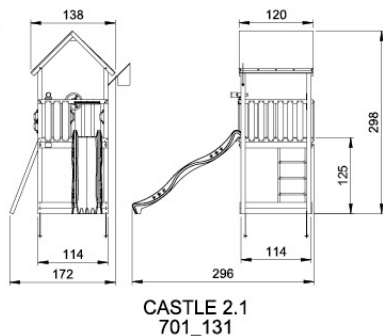

Part 2

Assembly

Instructions

Jungle Club 2.1 &

801_130

Jungle Castle 2.1

801_131

Jungle Gym

What's in the delivery?

401_125 / 123_222 (Jungle Castle 2.1)

<p>1x 040_805</p> <p>1x 040_030</p>	<p>1x 022_300</p>	<p>1x 120_024</p>	<p>2x 007_001</p>	<p>4x 022_320</p>
<p>1x 103_901</p>	<p>1x 122_302</p> <p>1x 022_800</p>	<p>1x 123_200</p>	<p>1x 104_107</p>	<p>1x 100_051</p>
<p>1x 022_910</p>	<p>3x 005_03x</p> <p>6x 022_835</p>	<p>1x 120_243</p> <p>8x 120_005</p>	<p>1x 120_400</p> <p>9x 022_845</p>	<p>(Jungle Castle 2.1) 1x 123_222</p> <p>120 cm</p> <p>Canvas</p>

Timber

Jungle Club 2.1 | Castle 2.1

L			
		601_130 Jungle Club 2.1	601_131 Jungle Castle 2.1
A240	239cm - 240cm	4 x	4 x
-	-	-	-
C130 C114 C96 C90 C70	129cm - 130cm 113cm - 114cm 95cm - 97cm 89cm - 90cm 69cm - 70cm	2 x 9 x 2 x 2 x 2 x	2 x 9 x 2 x 2 x 2 x
D127 D120 D114 D100 D65	126cm - 127cm 119cm - 120cm 113cm - 114cm 99cm - 100cm 64cm - 65cm	18 - 24 x 12 x 13 - 14 x 19 x	 3 x 12 x 13 - 14 x 19 x